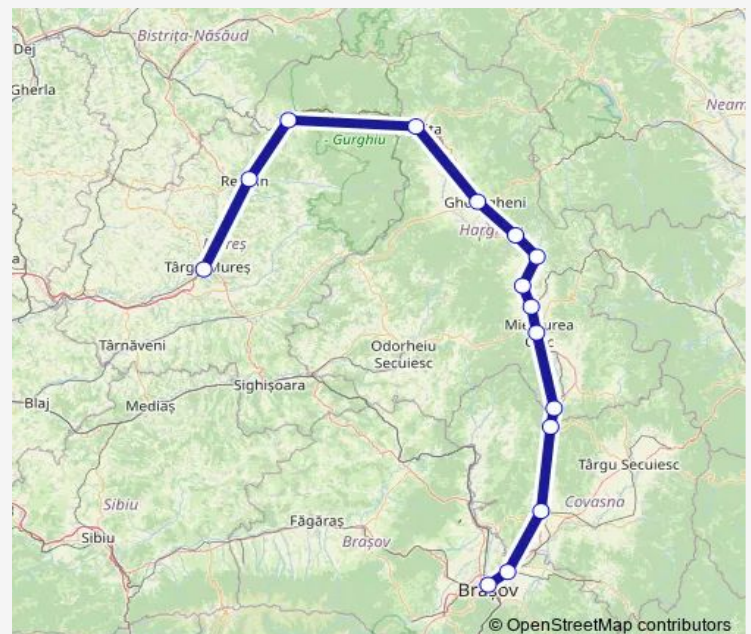

Rail IR: Târgu Mureș - Brașov IR: Târgu Mureș - Reghin - Deda - Toplița - Gheorgheni - Izvoru Mureșului Hm. - Izvoru Oltului - Mădăraș Ciuc Hm. - Siculeni - Miercurea Ciuc - Băile Tușnad Hm. - Bicsadu Oltului Hm. - Sfântu Gheorghe - Hărman - Brașov

[Go to website](#)

Direction

Târgu Mureș — Brașov

15 stops

[Open route schedule](#)

Târgu Mureș

Reghin

Deda

Toplița

Gheorgheni

Izvoru Mureșului Hm.

Izvoru Oltului

Mădăraș Ciuc Hm.

Siculeni

Miercurea Ciuc

Băile Tușnad Hm.

Bicsadu Oltului Hm.

Sfântu Gheorghe

Hărman

Brașov

Route schedule

Târgu Mureș — Brașov

Monday 13:22

Tuesday 13:22

Wednesday 13:22

Thursday 13:22

Friday 13:22

Saturday 13:22

Sunday 13:22

Route info

Direction: Târgu Mureș

Stops: 15

Trip Duration: 5 hour 51 min