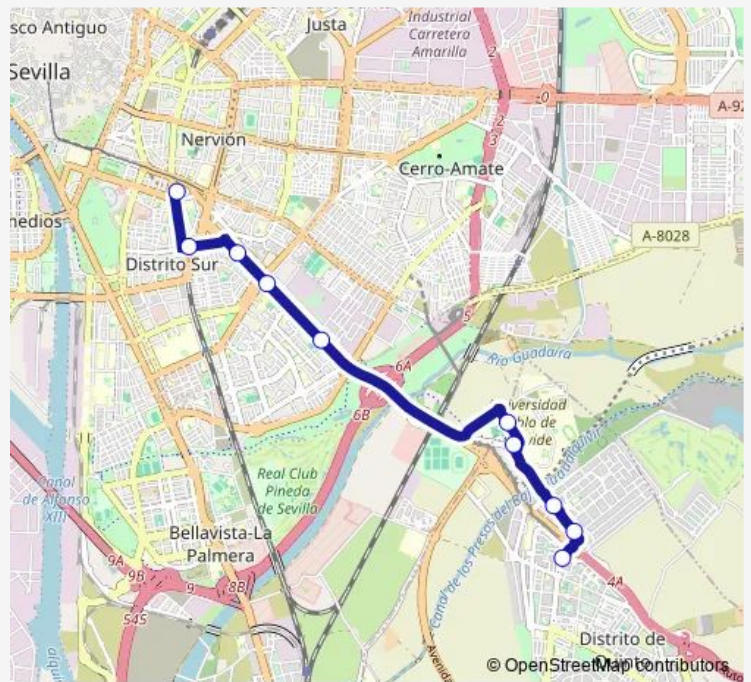

Bus 1300 M-130a Montequinto - Sevilla (Por Upo)

[Go to website](#)

Direction
 Av Montequinto Frente Aavv — Viapol (San Bernardo)
 10 stops
[Open route schedule](#)

- Av Montequinto Frente Aavv
- Residencial Palmera Real (I)
- C Historiador Juan Manzano
- Upo Facultades Rtda
- Pabellon Deportes Upo (Frente)
- Av De La Paz Bomberos (I)
- Av De La Paz Alcampo (I)
- Rtda Inicio Av De La Paz
- Av Ntra Sra De Las Mercedes (I)
- Viapol (San Bernardo)

Route schedule
 Av Montequinto Frente Aavv — Viapol (San Bernardo)

Monday	05:50-22:05
Tuesday	05:50-22:05
Wednesday	05:50-22:05
Thursday	05:50-22:05
Friday	05:50-22:05
Saturday	06:50-14:50
Sunday	—

Route info
 Direction: Av Montequinto Frente Aavv
 Stops: 10
 Trip Duration: 0 hour 20 min

1300 — M-130a Montequinto - Sevilla (Por Upo) **BusMaps**

Direction

Viapol (San Bernardo) — Av Montequinto Frente Aavv

22 stops

[Open route schedule](#)

Viapol (San Bernardo)

Av Ntra Sra De Las Mercedes (V)

Wednesday 06:10-21:45

Thursday 06:10-21:45

Friday 06:10-21:45

Saturday 07:15-14:45

Sunday —

Route info

Direction: Viapol (San Bernardo)

Stops: 22