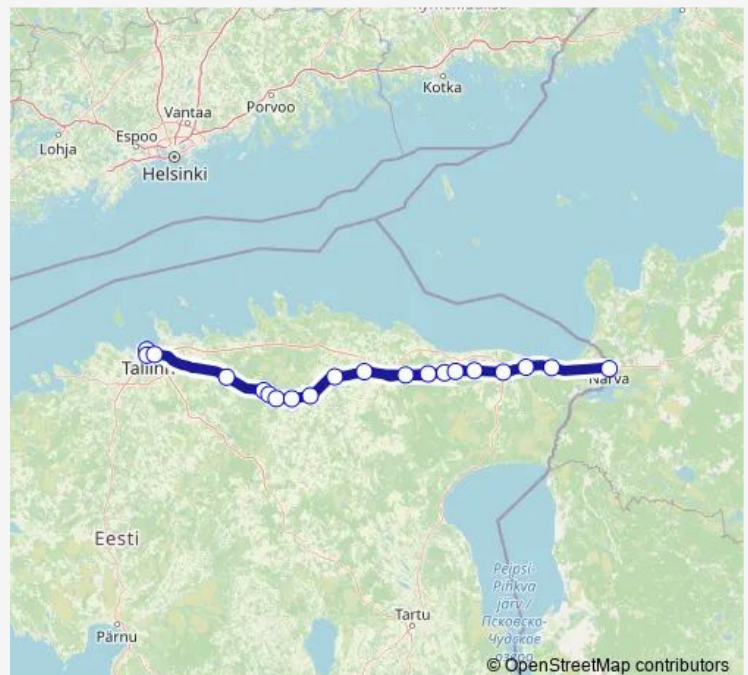

Rail RE33 Tallinn - Narva

[Go to website](#)

Direction

Tallinn — Narva

20 stops

[Open route schedule](#)

Tallinn
 Kitseküla
 Ülemiste
 Kehra
 Aegviidu
 Nelijärve
 Jäneda
 Lehtse
 Tapa
 Kadrina
 Rakvere
 Kabala
 Sonda
 Kiviõli
 Püssi
 Kohtla-Nõmme
 Jõhvi
 Oru
 Vaivara
 Narva

Route schedule

Tallinn — Narva

Monday	06:35-19:36
Tuesday	06:35-19:36
Wednesday	06:35-19:36
Thursday	06:35-19:36
Friday	06:35-19:36
Saturday	06:35-19:36
Sunday	06:35-19:36

Route info

Direction: Tallinn

Stops: 20

Trip Duration: 2 hour 43 min

RE33 — Tallinn - Narva

Direction

Narva — Tallinn

20 stops

[Open route schedule](#)

Narva
Vaivara
Oru
Jõhvi
Kohtla-Nõmme
Püssi
Kiviõli
Sonda
Kabala
Rakvere
Kadrina
Tapa
Lehtse
Jäneda
Nelijärve
Aegviidu
Kehra
Ülemiste
Kitseküla
Tallinn

Route schedule

Narva — Tallinn

Monday	06:55-16:48
Tuesday	06:55-16:48
Wednesday	06:55-16:48
Thursday	06:55-16:48
Friday	06:55-16:48
Saturday	06:55-16:48
Sunday	06:55-16:48

Route info

Direction: Narva

Stops: 20