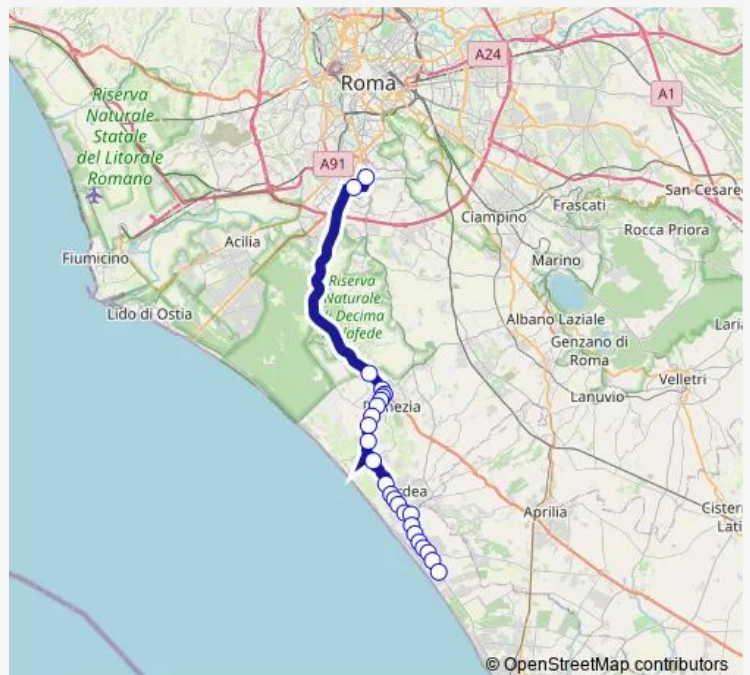

Bus Roma Laurentina - Tor S.Lorenzo # Cn125a

[Go to website](#)

Direction

Roma | Laurentina (Metro B) # f2693 — TOR S.Lorenzo | Via Pinete L.mare # f12518

25 stops

[Open route schedule](#)

- Roma | Laurentina (Metro B) # f2693
- Roma | Ospedale Sant'Eugenio # f2695
- Pomezia | Via Pontina (Monte d'Oro) # f2707
- Pomezia | Via Pontina (Italchimici) # f2709
- Pomezia | Via del Mare Via Pontina # f10414
- Pomezia | Via del Mare Via Cavour # f15160
- Pomezia | Via del Mare Via Matteotti # f12467
- Pomezia | Via del Mare Via Calvi # f12468
- Pomezia | Via del Mare (Pratica di M.) # f12469
- Pomezia | Via del Mare (La Macchiozza) # f12470
- Torvaianica | Via del Mare (Campo Selva) # f12471
- Torvaianica | Via Pratica di M. (Torvaianica Alta) # f14160
- Ardea | Via Pratica di Mare Via Trento # f14161
- Ardea | Via Pratica di Mare Viale Forli # f14163
- Ardea | Via Pratica di Mare Via Napoli # f14164
- Ardea | Via Pratica di Mare Via Pavia # f14165
- Ardea | Via Pratica di Mare Via Bergamo # f14166
- Ardea | Via Severiana Via Pratica di Mare # f12640
- Ardea | Via Severiana Via Limose # f12641
- Ardea | Via Severiana Via Rosmarini # f12642
- TOR S.Lorenzo | Viale S. Lorenzo Via Koala # f12643

Route schedule

Roma | Laurentina (Metro B) # f2693 — TOR S.Lorenzo | Via Pinete L.mare # f12518

Monday	08:35-19:30
Tuesday	08:35-19:30
Wednesday	08:35-19:30
Thursday	08:35-19:30
Friday	08:35-19:30
Saturday	08:35-18:00
Sunday	—

Route info

Direction: Roma | Laurentina (Metro B) # f2693

Stops: 25

Trip Duration: 1 hour 15 min

Roma Laurentina - Tor S.Lorenzo # Cn125a

Ardea | Tor San Lorenzo # f12644

TOR S.Lorenzo | Via Pinete Via Campo di Carne # f12645

TOR S.LORENZO | Via Pinete Via Casali S. Lorenzo #
f8471

TOR S.Lorenzo | Via Pinete L.mare # f12518

Bus time schedules and route maps are available in an offline PDF at busmaps.com. Use the busmaps.com website to see live bus times, train schedule or subway schedule, and step-by-step directions for all public transit in Ardea