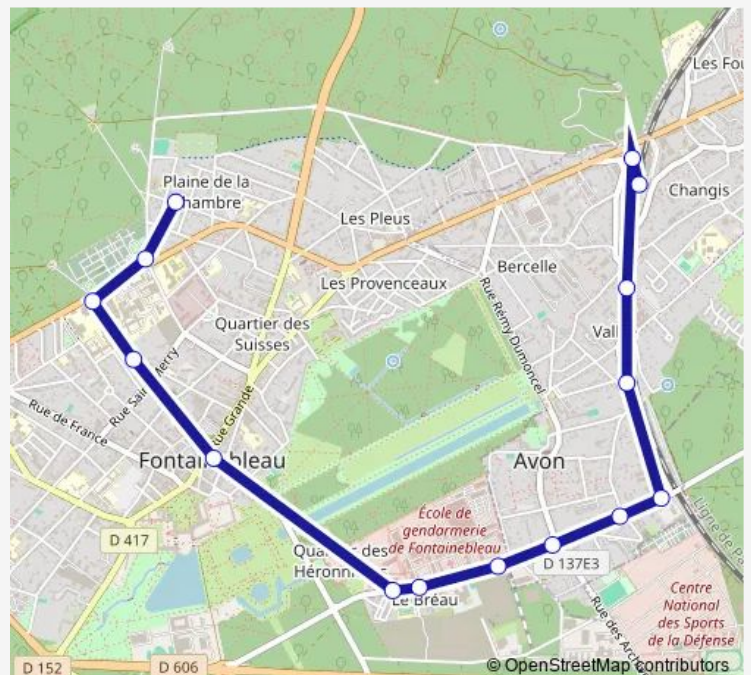

### Direction

Gare Routière Quai 4 — Le Bréau

11 stops

[Open route schedule](#)

Gare Routière Quai 4

La Châtelaine

Les Maraîchers

Viaduc Moinerie

### Route schedule

Gare Routière Quai 4 — Le Bréau

Monday 06:03-20:05

Tuesday 06:03-20:05

Wednesday 06:03-20:05

Thursday 06:03-20:05

Friday 06:03-20:05

Saturday —

### Route info

Direction: Gare Routière Quai 4

Stops: 11

Trip Duration: 0 hour 13 min

## Direction

Gare Routière Quai 4 — Crevat Jaurès

17 stops

[Open route schedule](#)

Gare Routière Quai 4

La Châtelaine

Les Maraîchers

Viaduc Moinerie