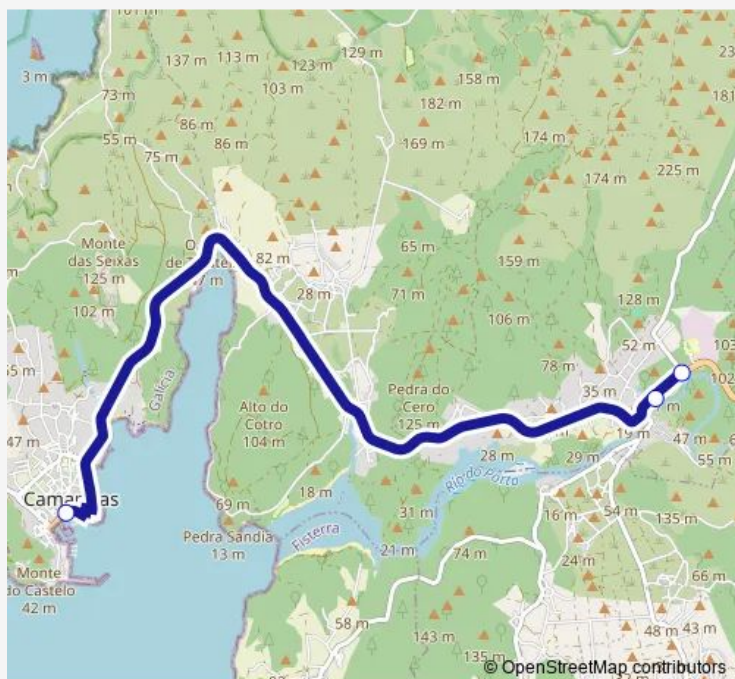

### Direction

IES Pedra DA Agua — Camariñas-Buria

3 stops

[Open route schedule](#)

IES Pedra DA Agua

Ponte Do Porto

Camariñas-Buria

### Route schedule

IES Pedra DA Agua — Camariñas-Buria

Monday 14:25

Tuesday 14:25-18:10

Wednesday 14:25

Thursday —

Friday 13:30-14:25

Saturday —

### Route info

Direction: IES Pedra DA Agua

Stops: 3

Trip Duration: 0 hour 18 min

**Direction**

Camariñas-Buria — IES Pedra DA Agua

3 stops

[Open route schedule](#)