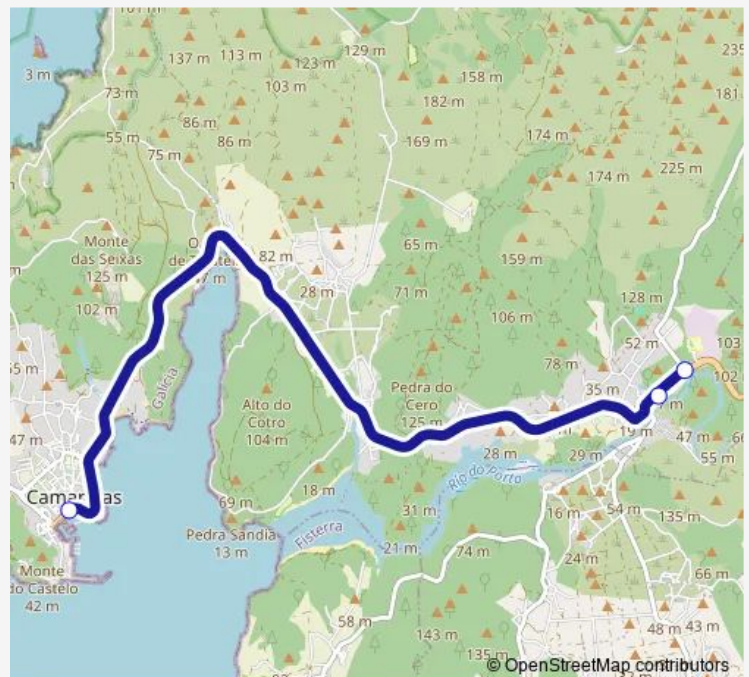

Direction

IES Pedra DA Agua — Camariñas-Buria

3 stops

[Open route schedule](#)

IES Pedra DA Agua

Ponte Do Porto

Camariñas-Buria

Route schedule

Route info

Direction: IES Pedra DA Agua

Stops: 3

Trip Duration: 0 hour 18 min

Direction

Camariñas-Buria — IES Pedra DA Agua

3 stops

[Open route schedule](#)