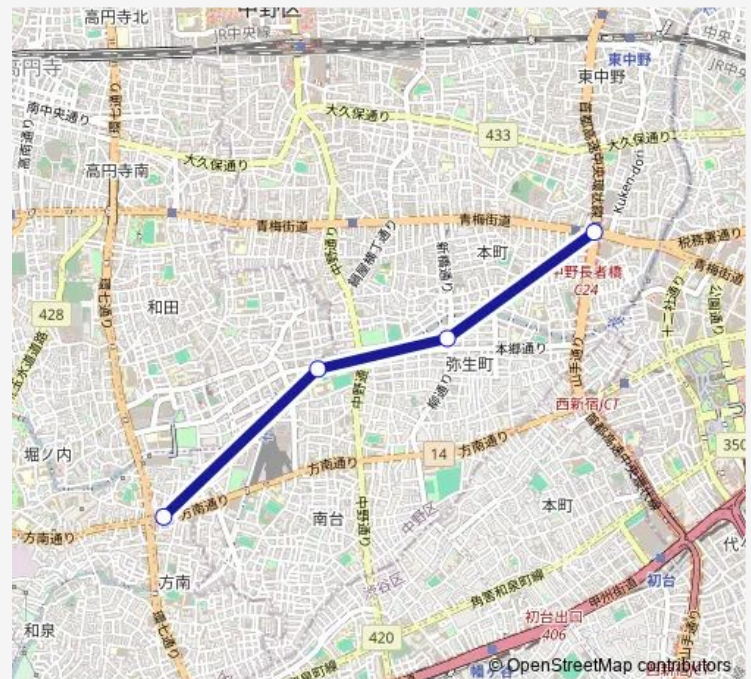

Direction

中野坂上 — 方南町

4 stops

[Open route schedule](#)

中野坂上

中野新橋

中野富士見町

方南町

Route schedule

中野坂上 — 方南町

Monday 00:02-23:59

Tuesday 00:02-23:58

Wednesday 00:02-23:59

Thursday 00:02-23:59

Friday 00:02-23:58

Saturday 00:07-23:59

Sunday 00:07-23:59

Route info

Direction: 中野坂上

Stops: 4

Trip Duration: 0 hour 7 min

Mb — 丸ノ内線分岐線

Direction

方南町 — 中野坂上

4 stops

[Open route schedule](#)

方南町

中野富士見町

中野新橋

中野坂上

Route schedule

方南町 — 中野坂上