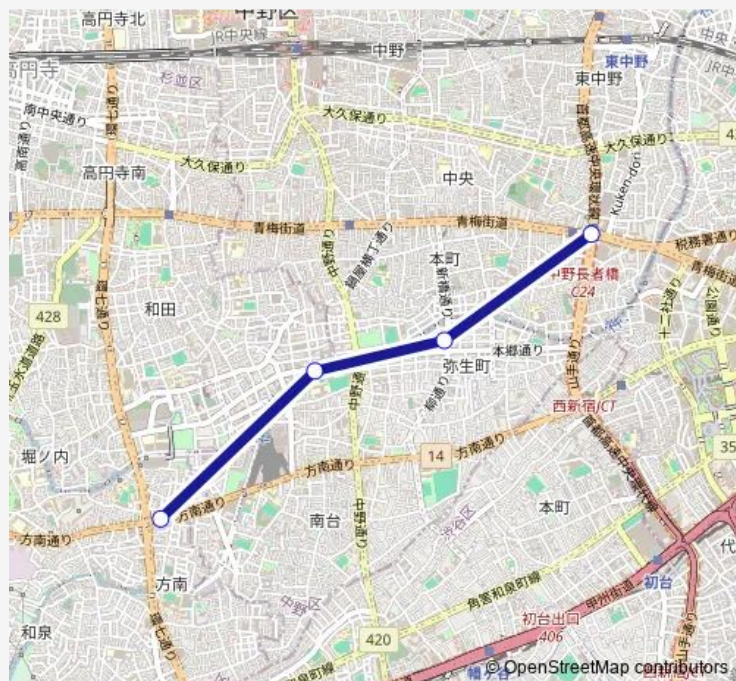

## Rail Mb 丸ノ内線分岐線

[Go to website](#)

### Direction

中野坂上 — 方南町

4 stops

[Open route schedule](#)

中野坂上

中野新橋

中野富士見町

方南町

### Route schedule

中野坂上 — 方南町

Monday 00:02-23:59

Tuesday 00:02-23:58

Wednesday 00:02-23:59

Thursday 00:02-23:59

Friday 00:02-23:58

Saturday 00:07-23:59

### Route info

Direction: 中野坂上

Stops: 4

Trip Duration: 0 hour 7 min

■ Mb — 丸ノ内線分岐線