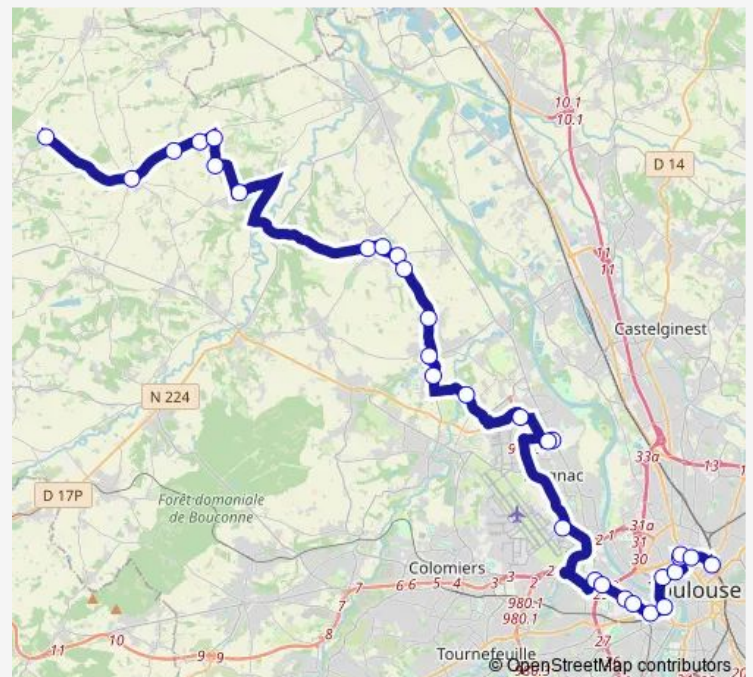

Thursday 06:17-17:00

Friday 06:17-17:00

Saturday 08:50-11:12

Sunday —

Route info

Direction: Launac - Galembrun

Stops: 31

Trip Duration: 1 hour 23 min

362 — Launac - Larra - Merville - Toulouse

Toulouse - Zénith

Toulouse - Turenne

Toulouse - Patte d'Oie

Toulouse - St Cyprien République

Toulouse - Héraclès

Toulouse - Compans Caffarelli

Toulouse - Pont des Minimes

Toulouse - Pont Matabiau

Toulouse - Passerelle

Toulouse - Pont des Minimes

Toulouse - A. Bernard

Toulouse - Héraclès

Toulouse - St Cyprien République

Toulouse - Patte d'Oie (Av. E. Billières)

Toulouse - Turenne

Route schedule

Toulouse - Gare Routière — Launac - Galembrun

Monday 08:35-18:35

Tuesday 08:35-18:35

Wednesday 08:35-18:35

Thursday 08:35-18:35

Friday 08:35-18:35

Saturday 16:00-18:35