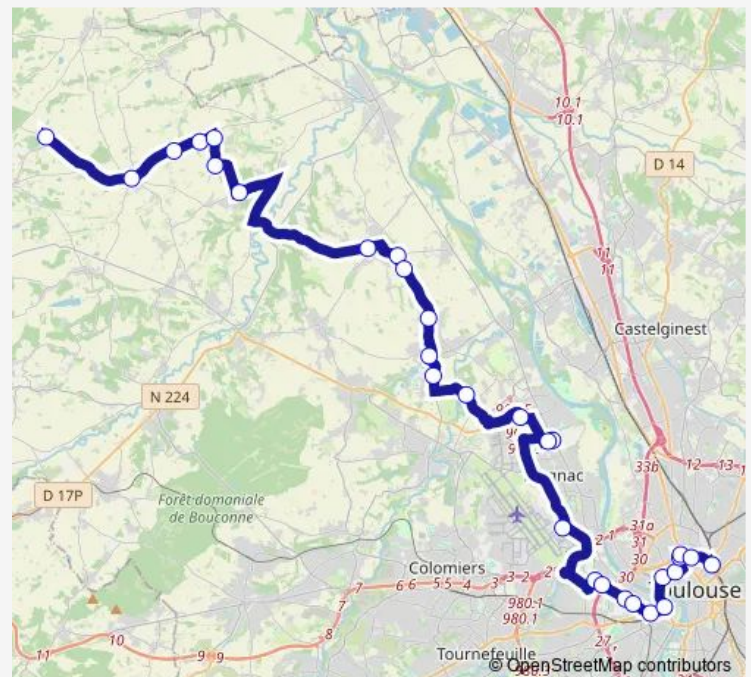

### Route schedule

Launac - Galembrun — TOULOUSE - Gare Routière

Monday 06:17-17:00

Tuesday 06:17-17:00

Wednesday 06:17-17:00

Thursday 06:17-17:00

Friday 06:17-17:00

Saturday 08:50-11:12

### Route info

Direction: Launac - Galembrun

Stops: 30

Trip Duration: 1 hour 23 min

362 — Launac - Larra - Merville - Toulouse

TOULOUSE - Turenne

TOULOUSE - Patte d'Oie

TOULOUSE - St Cyprien République

## Direction

TOULOUSE - Gare Routière — Launac - Galembrun

30 stops

[Open route schedule](#)

TOULOUSE - Gare Routière

TOULOUSE - Pont Matabiau

TOULOUSE - Passerelle

TOULOUSE - Pont des Minimes

## Route schedule

TOULOUSE - Gare Routière — Launac - Galembrun

Monday 08:35-18:35

Tuesday 08:35-18:35

Wednesday 08:35-18:35

Thursday 08:35-18:35

Friday 08:35-18:35

Saturday 16:00-18:35