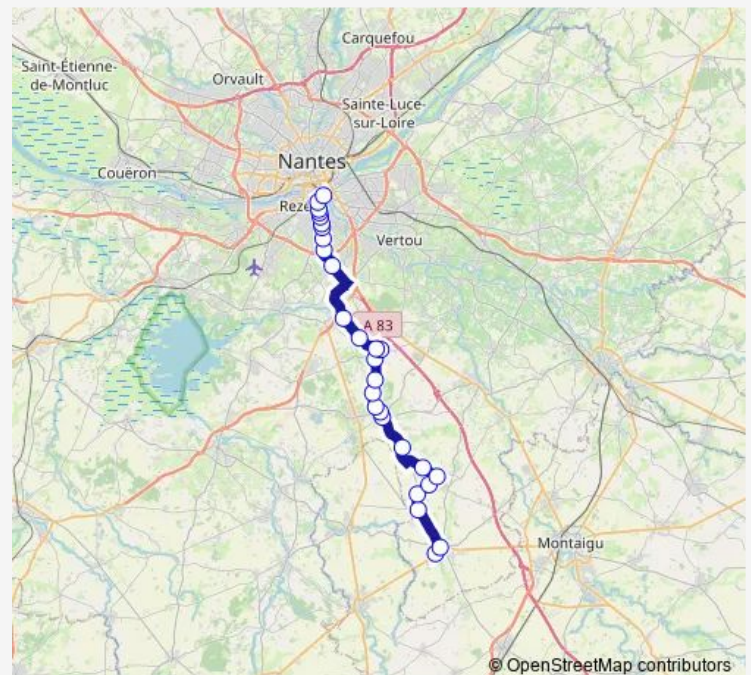

Thursday 08:05-18:39

Friday 08:05-18:39

Saturday 12:37-18:39

Sunday —

Route info

Direction: Pirmil

Stops: 28

Trip Duration: 0 hour 57 min

362 — Vieillevigne - Nantes

Le Noyer

Route de Nantes

La Moune

Cinq Routes

L'Audonnière

Place Saint Thomas

Place des Fêtes

Direction

Pirmil — Place Georges Gaudet

20 stops

[Open route schedule](#)

Pirmil

Pont Rousseau-Martyrs

Félix Tableau

St Paul Salengro