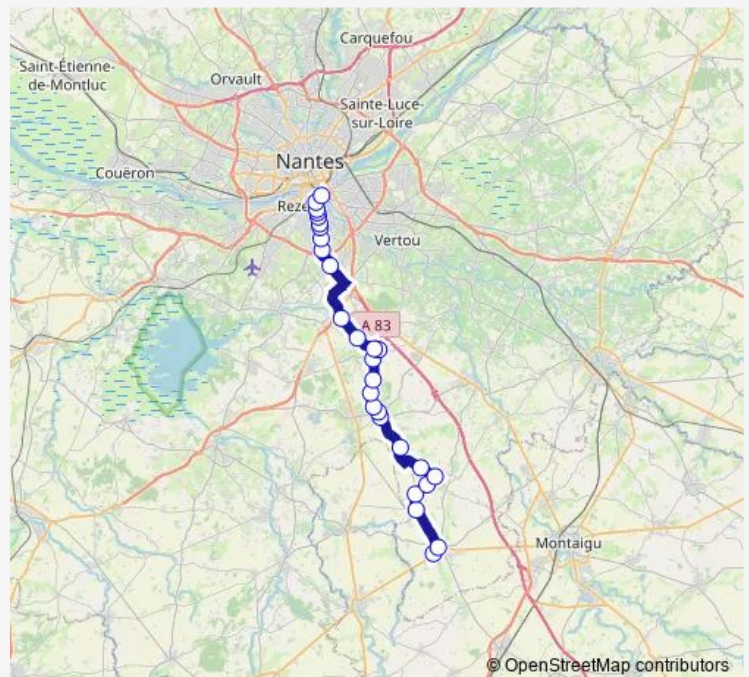

Direction

Pirmil — Place des Fêtes

28 stops

[Open route schedule](#)

- Pirmil
- Pont Rousseau-Martyrs
- Félix Tableau
- St Paul Salengro
- Pinier
- 3 Moulins
- Flora Tristan
- La Carrée - Rivière
- Corbinerie
- Rue de Nantes
- Maison Rouge
- La Jarrie
- Les Aires
- Église
- Pré du Bourg
- Les Chaises
- L'Hommeau
- La Croix des Prés
- Mairie
- La Poste
- Nonnaire

Route schedule

Pirmil — Place des Fêtes

Monday	08:05-18:39
Tuesday	08:05-18:39
Wednesday	08:05-18:39
Thursday	08:05-18:39
Friday	08:05-18:39
Saturday	12:37-18:39
Sunday	—

Route info

Direction: Pirmil

Stops: 28

Trip Duration: 0 hour 53 min

362 — Vieillevigne - Nantes

Le Noyer

Route de Nantes

La Moune

Cinq Routes

L'Audonnière

Place Saint Thomas

Place des Fêtes

Direction

Pirmil — Place Georges Gaudet

20 stops

[Open route schedule](#)

Pirmil

Pont Rousseau-Martyrs

Félix Tableau