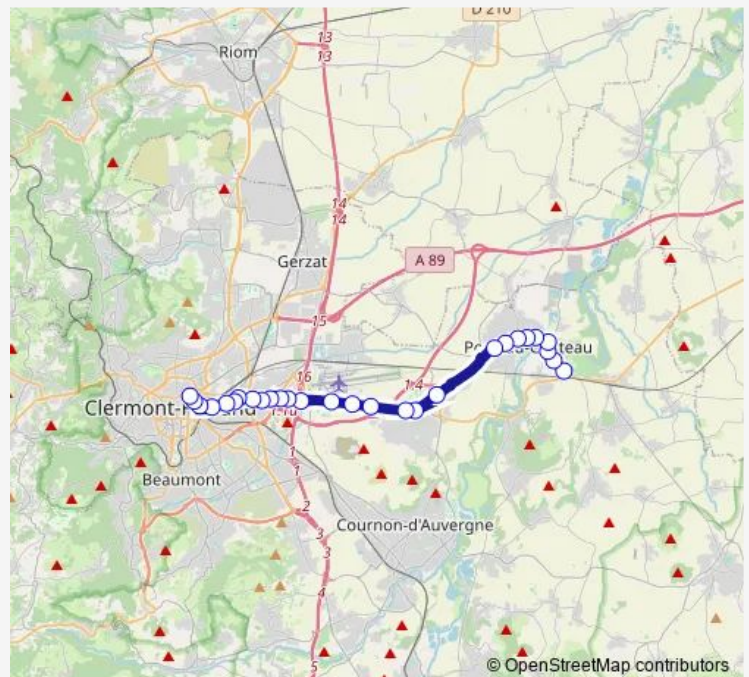

Direction

Pont DU Château Rte de Lyon — Delille Montlosier

28 stops

[Open route schedule](#)

Pont DU Château Rte de Lyon

Fourches Vieilles

Pont d'Allier

Montboissier

Le Cèdre

René Cassin

Croix Blanche

Le Ruchon

Petit Champ

Milan

Lempdes Le Pontel

Grangevieille

Saturday —

Sunday —

Route info

Direction: Pont DU Château Rte de Lyon

Stops: 28

Trip Duration: 0 hour 44 min

Herbet

Anatole France