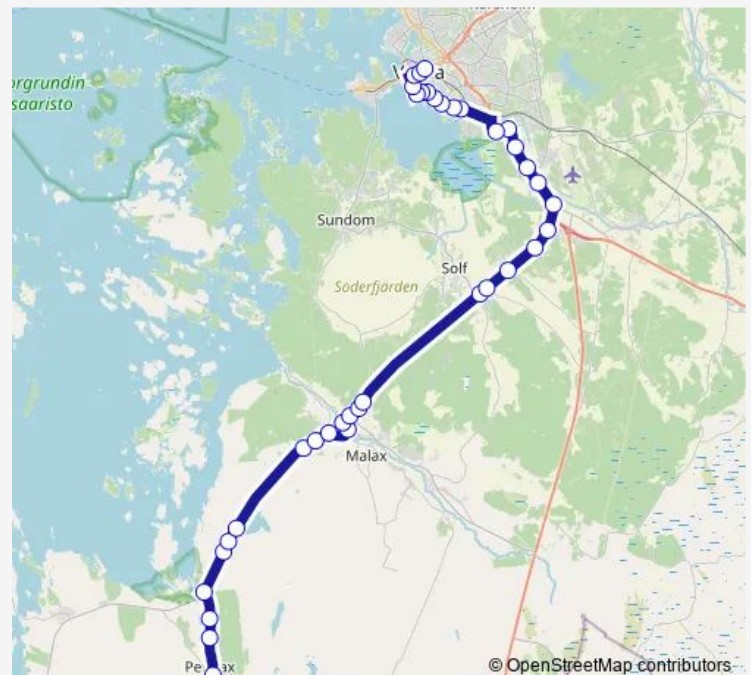

Bus 362 Kilaksenkuja th - Vaasa matkakeskus

[Go to website](#)

Direction

Kilaksenkuja th — Vaasa matkakeskus

38 stops

[Open route schedule](#)

Kilaksenkuja th

Petolahti P

Framstu P

Storsveden P

Pohjoistie P

Bockören P

Bofjärdsvägen P

Majors P

Öjnantie P

Västergården P

Brännan P

Yttermalax, tk P

Köpings P

Berts P

Brinken P

Klockarbacken P

Barkamo P

Mobackvägen P

Tölby P

Marakärret P

Vikby Rantatie P

Route schedule

Kilaksenkuja th — Vaasa matkakeskus

Monday 08:45

Tuesday 08:45

Wednesday 08:45

Thursday 08:45

Friday 08:45

Saturday —

Sunday —

Route info

Direction: Kilaksenkuja th

Stops: 38

Trip Duration: 0 hour 45 min

■ 362 — Kilaksenkuja th - Vaasa matkakeskus