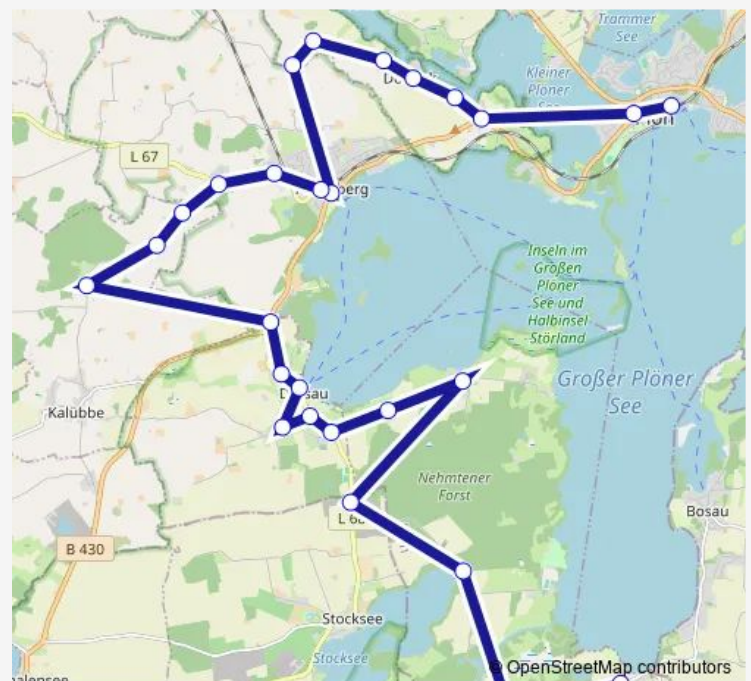

Bus 362

[Go to website](#)

Direction

Plön, ZOB / Bf — Pehmerhörn

28 stops

[Open route schedule](#)

Plön, ZOB / Bf

Stadtgraben/B430

Fuchsberg

Alte Fähre

Dorf

Barkhof

Hof

Meierei

Abzw. Bahnhof

Bahnhof

Trentrade

Glasholz

Höfen

Kalüßberholz

Bahnhof

B 430

Brandswisch

Dersau, Schiffsanleger

Dersau, Redderberg

Dersau, ortsmitte

Windmühlenkamp

Route schedule

Plön, ZOB / Bf — Pehmerhörn

Monday 15:20-22:20

Tuesday 15:20-22:20

Wednesday 16:20-22:20

Thursday 15:20-22:20

Friday 15:20-22:20

Saturday 10:20-22:20

Sunday 10:20-22:20

Route info

Direction: Plön, ZOB / Bf

Stops: 28

Trip Duration: 0 hour 25 min

362

BusMaps