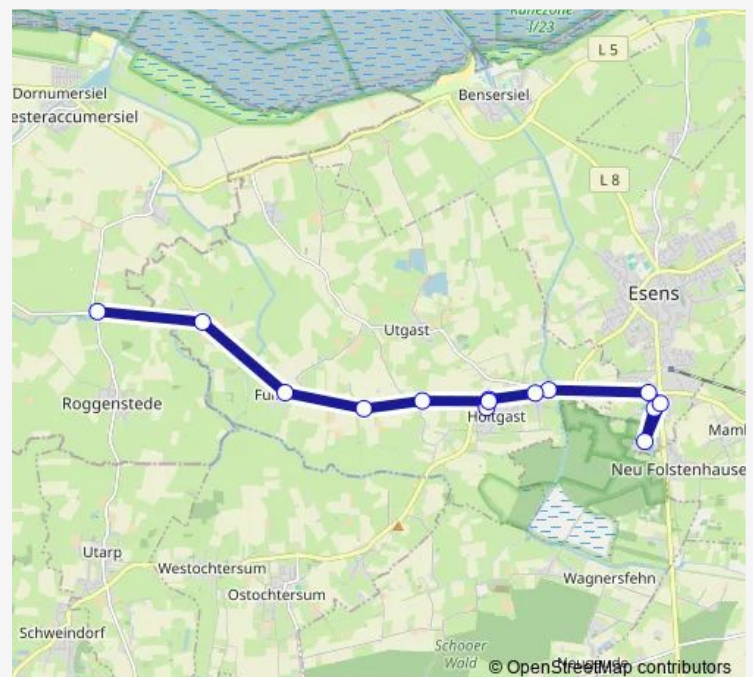

Holtgast Schanz

Holtgast Haltestelle

Holtgast Birkenweg

Holtgast Ziegelhof

Esens Hagebaumarkt

Route schedule

Roggenstede Accumer Riege — Esens Hagebaumarkt

Monday 08:01

Tuesday 08:01

Wednesday 08:01

Thursday 08:01

Friday 08:01

Saturday —

Sunday —

Route info

Direction: Roggenstede Accumer Riege

Stops: 9

Trip Duration: 0 hour 13 min

Direction

Damsum Deich — Holtgast Grundschule

8 stops

[Open route schedule](#)

Damsum Deich

Damsum Ort