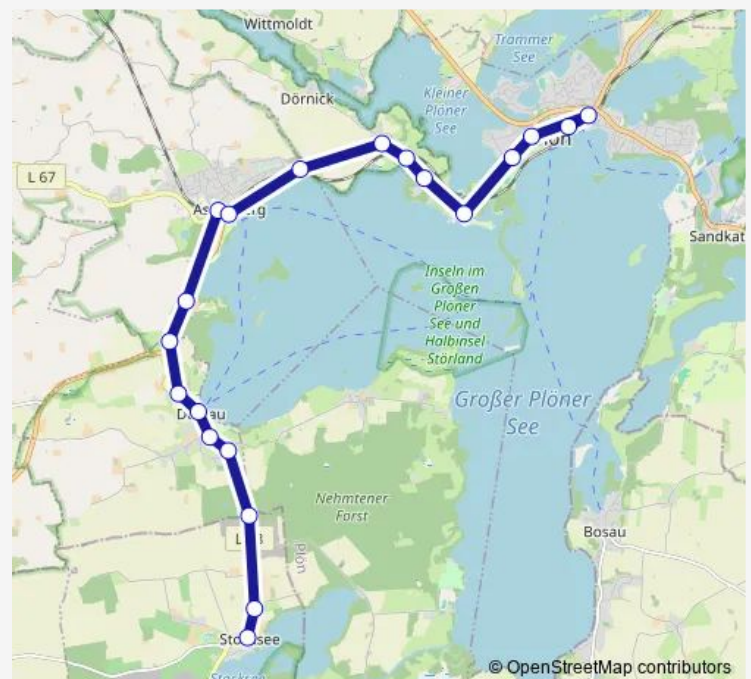

### Route info

Direction: Nehnten Pehmerhörn

Stops: 29

Trip Duration: 0 hour 51 min

Plön Koppelsberg

Plön Spitzenort

Plön Ascheberger Straße

Plön Kreisverwaltung