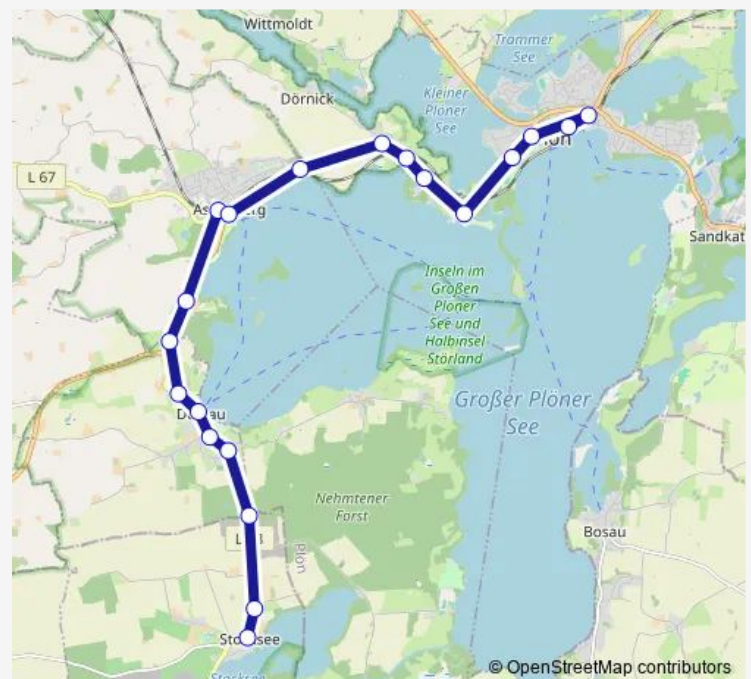

Dersau B430

Dersau Brandswisch

Dersau Mühle

Dersau Schule

Dersau Windmühlenkamp

Nehmten Abzw.

Stocksee, Dorfstraße

Stocksee, Am Dorfplatz

Route schedule

Plön ZOB/Bahnhof — Stocksee, Am Dorfplatz

Monday 10:30-16:55

Tuesday 10:30-16:55

Wednesday 10:30-16:55

Thursday 10:30-16:55

Friday 10:30-16:55

Saturday 10:30

Sunday —

Route info

Direction: Plön ZOB/Bahnhof

Stops: 20

Trip Duration: 0 hour 25 min

Direction

Stocksee, Am Dorfplatz — Plön ZOB/Bahnhof

20 stops

[Open route schedule](#)

Stocksee, Am Dorfplatz

Stocksee, Dorfstraße

Nehmten Abzw.

Dersau Windmühlenkamp

Dersau Schule

Dersau Mühle

Dersau Brandswisch