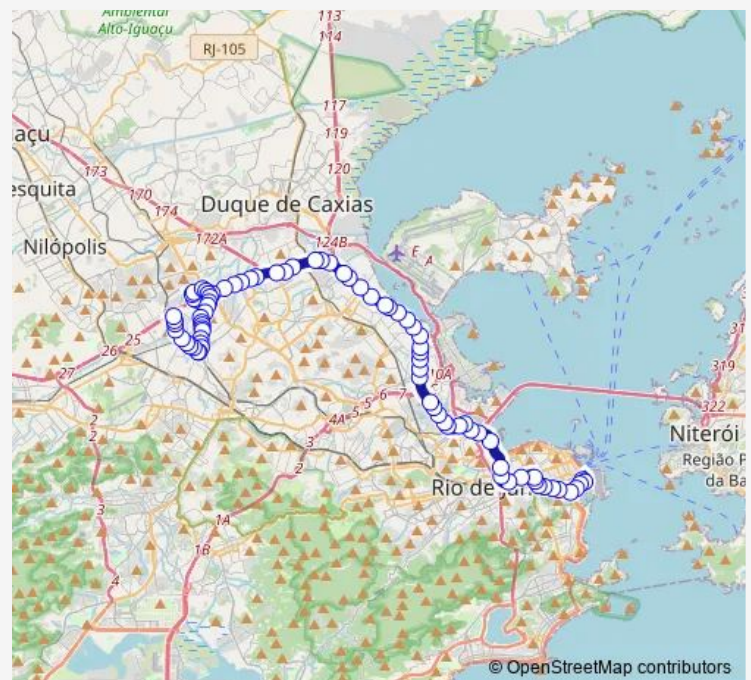

Irineu Marinho

Igreja de Sant'Ana

BRS 4: Praça Onze

BRS 2,4: Cidade Nova

Geógrafo Milton Santos : Linhas Municipais via Av. Brasil

Gres Unidos da Tijuca : Pista Central

Almirante Mariath (Portão 24) : Linhas Municipais

Monsenhor Manuel Gomes

Ricardo Machado

Péter Lund

Bela

Parque Vitória

Route schedule

Ponto Regulador: Castelo : Linhas para a Zona Norte —
 Ponto Final: Honório Gurgel : João Paulo

Monday	00:00
Tuesday	00:00
Wednesday	00:00
Thursday	00:00
Friday	00:00
Saturday	00:00
Sunday	00:00

Route info

Direction: Ponto Regulador: Castelo : Linhas para a Zona Norte

Stops: 81

Trip Duration: 1 hour 5 min

362 — Honório Gurgel - Castelo

Refinaria de Manguinhos

José Moreira Pequeno

Fiocruz