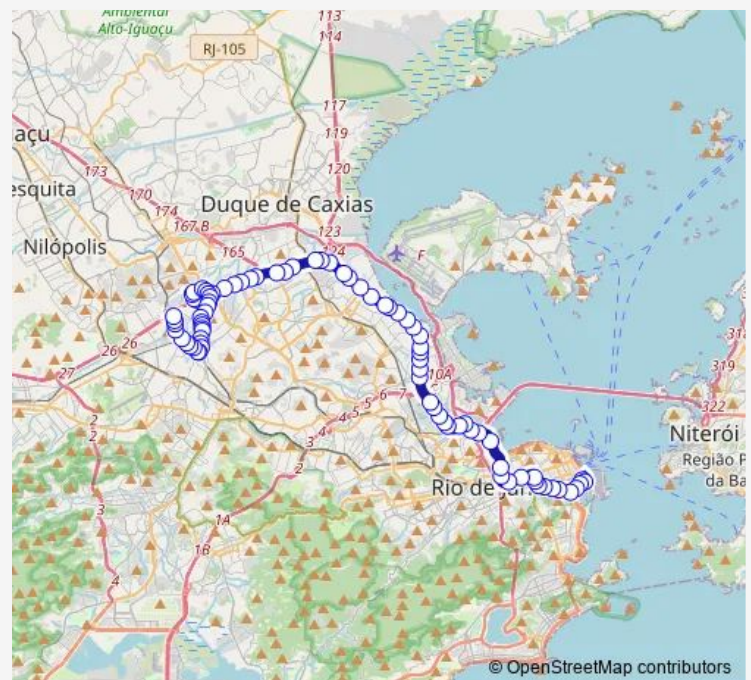

Irineu Marinho

Igreja de Sant'Ana

BRS 4: Praça Onze

BRS 2,4: Cidade Nova

Geógrafo Milton Santos : Linhas Municipais via Av. Brasil

GRES Unidos da Tijuca : Pista Central

Almirante Mariath (Portão 24) : Linhas Municipais

Monsenhor Manuel Gomes

Ricardo Machado

Péter Lund

Bela

Parque Vitória

Route schedule

Ponto Regulador: Castelo : Linhas para a Zona Norte —
 Ponto Final: Honório Gurgel : João Paulo

Monday	00:00
Tuesday	00:00
Wednesday	00:00
Thursday	00:00
Friday	00:00
Saturday	00:00
Sunday	00:00

Route info

Direction: Ponto Regulador: Castelo : Linhas para a Zona Norte

Stops: 81

Trip Duration: 1 hour 38 min

362 — Honório Gurgel - Castelo

Refinaria de Manguinhos

Carlos Seixas

Fiocruz