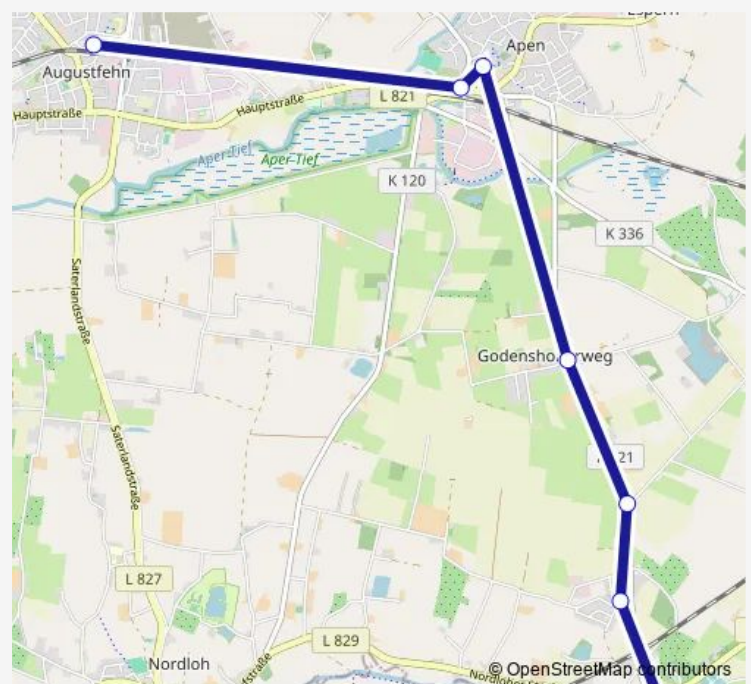

Direction

Godensholt, Schule, Mast 1 — Augustfehn, Bahnhof, Neu Ausstieg

7 stops

[Open route schedule](#)

Godensholt, Schule, Mast 1

Godensholt, Kramersiedlung, Mast 1

Godensholt, Feldstraße, Mast 1

Godensholterweg, Traubenstr., Mast 1, ri. Apen

Thursday 07:30

Friday 07:30

Saturday —

Sunday —

Route info

Direction: Godensholt, Schule, Mast 1

Stops: 7

Trip Duration: 0 hour 21 min

Direction

Godensholt, Schule, Mast 1 — Augustfehn, Bahnhof, Neu Ausstieg

6 stops

[Open route schedule](#)

Godensholt, Schule, Mast 1

Godensholt, Feldstraße, Mast 1

Godensholterweg, Traubenstr., Mast 1, ri. Apen

Thursday 07:28

Friday 07:28

Saturday —

Sunday —

Route info

Direction: Godensholt, Schule, Mast 1

Stops: 6

Trip Duration: 0 hour 19 min