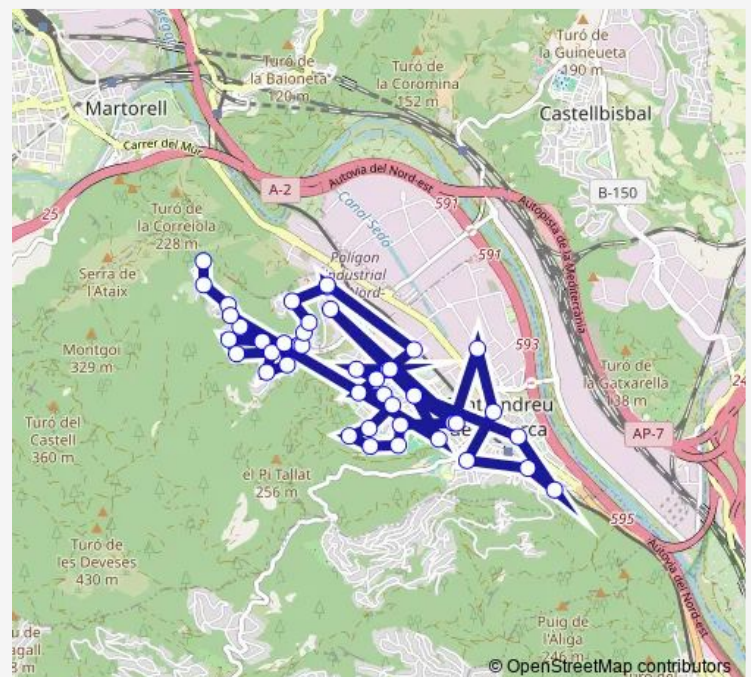

Can Sunyer (Núria - Pedraforca)

pol. ind. el Congost (c. Química) (D)

pol. ind. el Congost (c. Química) (A)

Estació d'FGC del Palau (c. Anoia)

el Palau (Constitució - Pirineus) Mb0217

Route schedule

Valldaina (c.Tarragona - c.Girona) — c. Muntanya - c. Serra d'Or

Monday	07:30-18:45
Tuesday	07:30-18:45
Wednesday	07:30-18:45
Thursday	07:30-18:45
Friday	07:30-18:45
Saturday	—
Sunday	—

Route info

Direction: Valldaina (c.Tarragona - c.Girona)

Stops: 44

Trip Duration: 0 hour 0 min

■ L0783 — Clic.cat - C sny Valldaina - Sant Andreu de la Barca

BusMaps

el Palau (Constitució - Maresme)

el Palau (Montserrat - Bruc)

el Palau (Pedraforca - Montjuïc) (D)

el Palau (Serra del Cadí - Pedraforca)