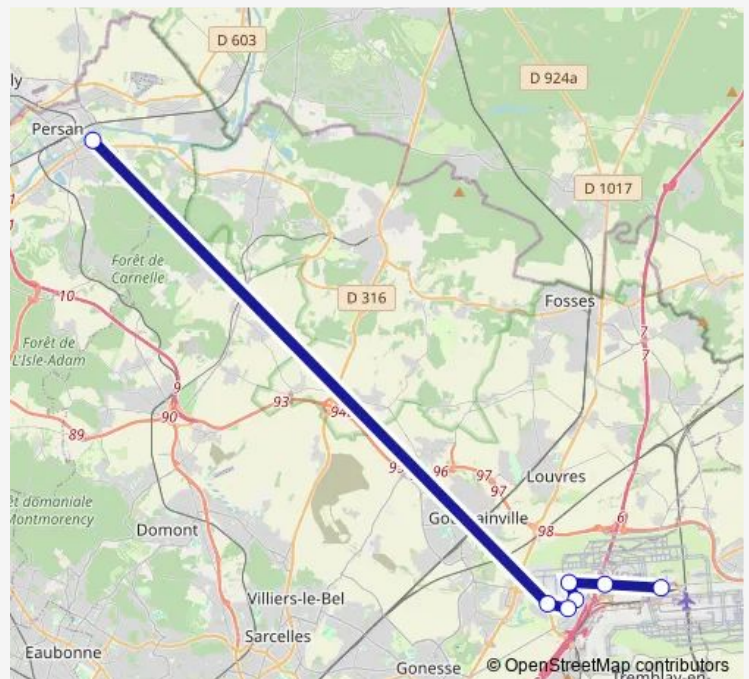

Bus 100p Express 100

[Go to website](#)

Direction

Gare de Roissy-pole Aéroport CDG 1 — Centre Aquatique

7 stops

[Open route schedule](#)

Gare de Roissy-pole Aéroport CDG 1

Zone technique

Entretien nord

Airapolis

Village

Roissy parc

Centre Aquatique

Route schedule

Gare de Roissy-pole Aéroport CDG 1 — Centre Aquatique

Monday 05:30-21:00

Tuesday 05:30-21:00

Wednesday 05:30-21:00

Thursday 05:30-21:00

Friday 05:30-21:00

Saturday 06:00-21:00

Sunday 06:00-21:00

Route info

Direction: Gare de Roissy-pole Aéroport CDG 1

Stops: 7

Trip Duration: 0 hour 46 min

100p — Express 100

Direction

Roissy parc — Gare de Roissy-pole Aéroport CDG 1

6 stops

[Open route schedule](#)

Roissy parc