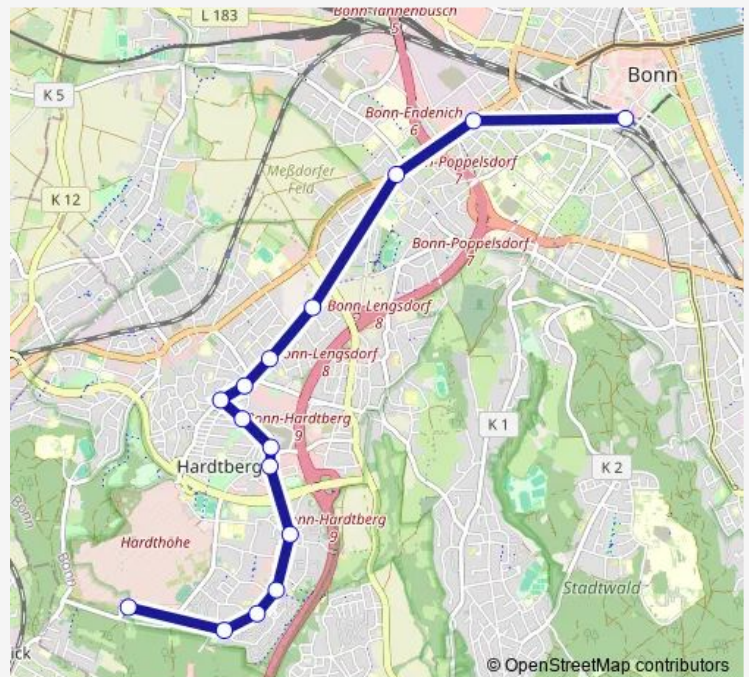

Bonn Duisdorf Carl-Schurz-Str.

Bonn Hardtberg Edith-Stein-Anlage

Bonn Hardtberg Goerdelerstr.

Bonn Hardtberg Geschwister-Scholl-Str.

Bonn Hardtberg Auf dem Kirchbüchel

Bonn Hardtberg Basketsring

Bonn Brüser Berg Hallestr.

Bonn Brüser Berg Fahrenheitstr.

Bonn Brüser Berg Marie-Curie-Str.

Bonn Brüser Berg Heinkelstr.

Bonn Brüser Berg Hardthöhe/Südwache

### Route schedule

Bonn Hbf — Bonn Brüser Berg Hardthöhe/Südwache

Monday 06:50-18:30

Tuesday 06:50-18:30

Wednesday 06:50-18:30

Thursday 06:50-18:30

Friday 06:50-18:30

Saturday —

### Route info

Direction: Bonn Hbf

Stops: 15

Trip Duration: 0 hour 24 min