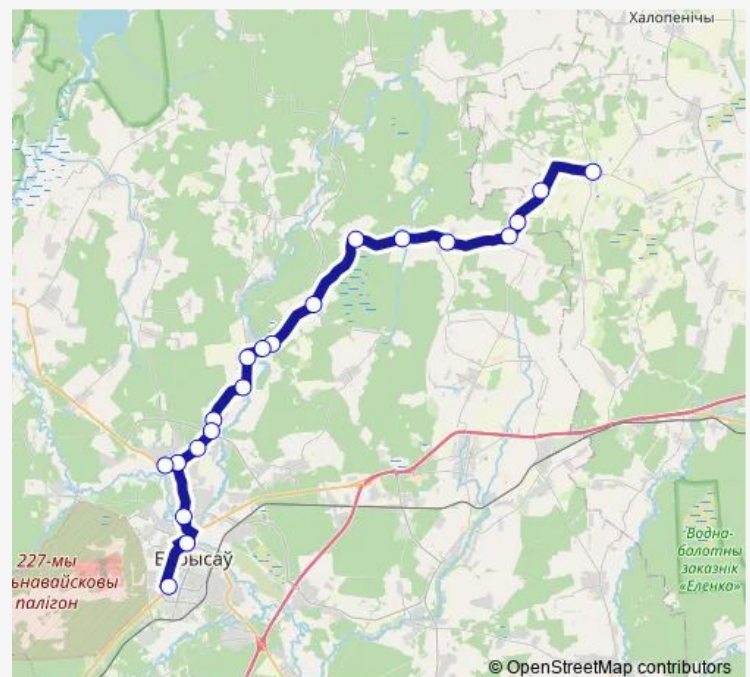

Брусы

Прудиче

Демидовка

13-й километр

Районная больница

Рынок (Старый город)

Памятник экипажу Павла Рака

Аўтавакзал Барысаў

Route schedule

Хотюхово — Аўтавакзал Барысаў

Monday 08:20-16:20

Tuesday 08:20-16:20

Wednesday 08:20-16:20

Thursday 08:20-16:20

Friday —

Saturday 08:20-16:20

Sunday 08:20-16:20

Route info

Direction: Хотюхово

Stops: 20

Trip Duration: 1 hour 15 min

■ 2376c (Борисов - Хотюхово)

BusMaps

Direction

Аўтавакзал Барысаў — Хотюхово

20 stops

[Open route schedule](#)

Аўтавакзал Барысаў

Памятник экипажу Павла Рака

Районная больница

Рынок

13-й километр