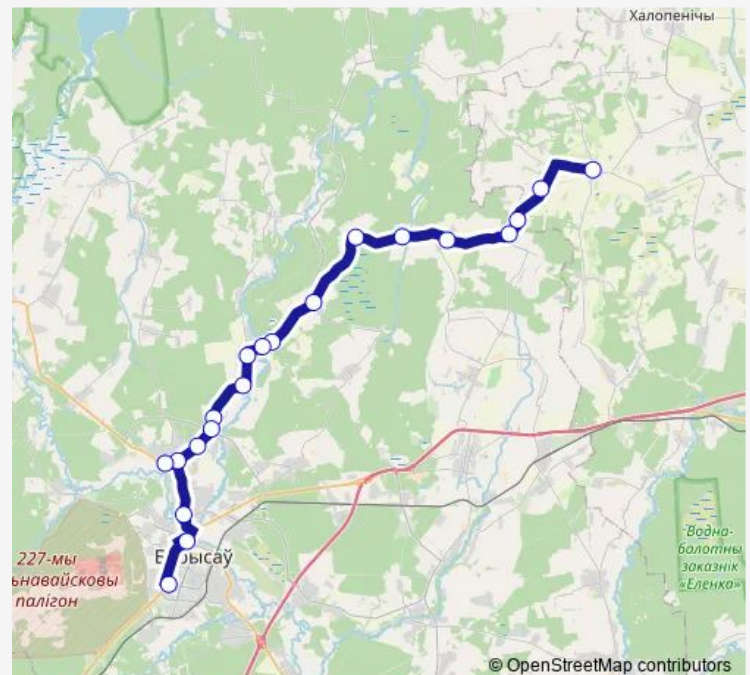

Брусы

Прудиче

Демидовка

13-й километр

Районная больница

Рынок (Старый город)

Памятник экипажу Павла Рака

Аўтавакзал Барысаў

**Route schedule**

Хотюхово — Аўтавакзал Барысаў

Monday 08:20-16:20

Tuesday 08:20-16:20

Wednesday 08:20-16:20

Thursday 08:20-16:20

Friday —

Saturday 08:20-16:20

Sunday 08:20-16:20

**Route info**

Direction: Хотюхово

Stops: 20

Trip Duration: 1 hour 15 min

2376c (Борисов - Хотюхово)

**BusMaps**

## Direction

Аўтавакзал Барысаў — Хотюхово

20 stops

[Open route schedule](#)

Аўтавакзал Барысаў

Памятник экипажу Павла Рака

Районная больница

Рынок