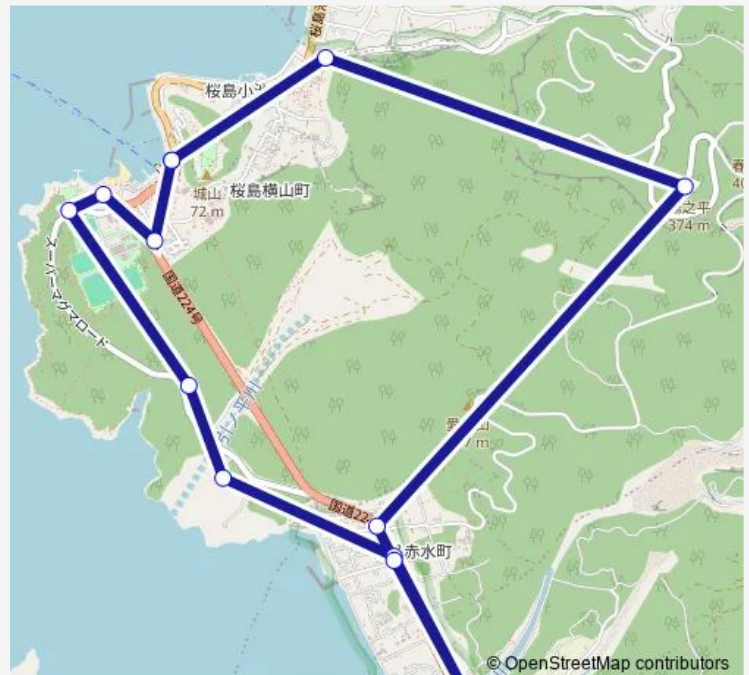

湯之平展望所

桜洲小学校前

桜島港

Route schedule

桜島港 — 桜島港

Monday 09:30-16:30

Tuesday 09:30-16:30

Wednesday 09:30-16:30

Thursday 09:30-16:30

Friday 09:30-16:30

Saturday 09:30-16:30

Sunday 09:30-16:30

Route info

Direction: 桜島港

Stops: 13

Trip Duration: 0 hour 55 min