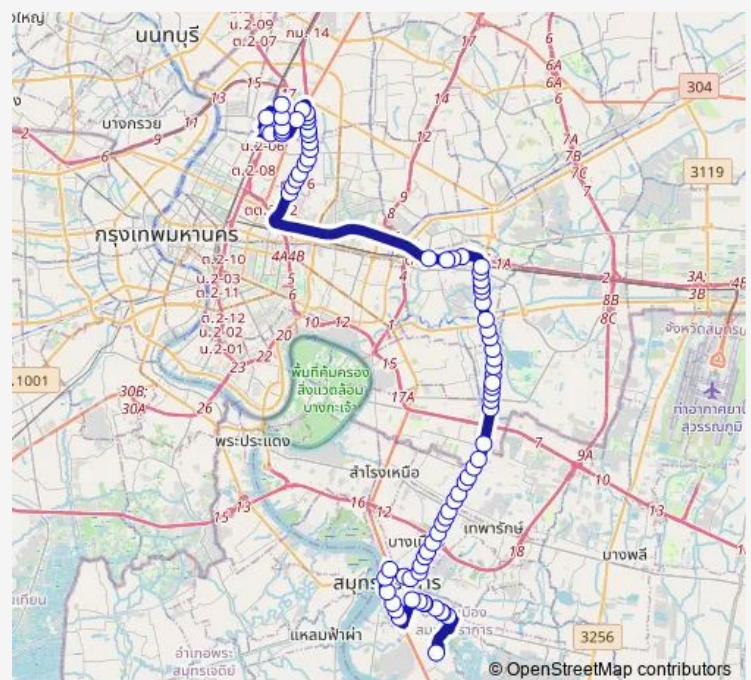

ซอยสายลาว 4;Pahuang School

ซอย รพ.สมุทรปราการ (ฝั่งสายลาว);Soi Samutprakarn Hospital (Sai Luat side)

ก่อนวงเวียนท้ายบ้าน (ฝั่งสายลาว);Before Thai Ban Circle (Sai Lut side)

ตลาดปากน้ำ;Paknam Market

แยกปากน้ำ;Paknam Junction

โรงเรียนสตรีสมุทรปราการ;Streetsmutprakarn School

หลังแยกการไฟฟ้าสมุทรปราการ;After MEA Samut Prakarn Intersection

Route schedule

อู่แพรกษาบ่อดิน;Praksa Bo Din Bus Depot — อู่หมอชิต 2;Bus Depot Mochit 2

Monday 00:00

Tuesday 00:00

Wednesday 00:00

Thursday 00:00

Friday 00:00

Saturday 00:00

Sunday 00:00

Route info

Direction: อู่แพรกษาบ่อดิน;Praksa Bo Din Bus Depot

Stops: 79

Trip Duration: 2 hour 13 min

3-19E — แพรक्षा - สถานีขนส่งผู้โดยสารกรุงเทพฯ (จตุจักร) (ทางด่วน);Praksa - Mochit 2

ตรงข้ามซอย รพ.เปาโลสมุทรปราการ;Opposite Soi Paolo
Hospital Samutprakan

หมู่บ้านเพนโกวิล;Pengo Vill