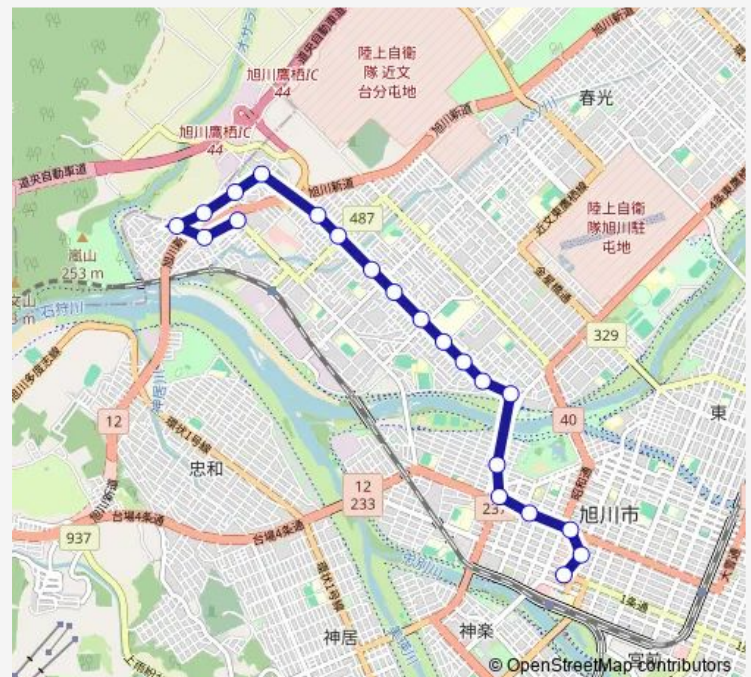

### Route schedule

1条8丁目 — 緑町25丁目

Monday	17:30
Tuesday	17:30
Wednesday	17:30
Thursday	17:30
Friday	17:30
Saturday	17:30
Sunday	17:30

### Route info

Direction: 1条8丁目

Stops: 21

Trip Duration: 0 hour 37 min

■ 23-旭岡線

## Route schedule

緑町 2 5 丁目 — 1 条 8 丁目

Monday 06:35-07:25

Tuesday 06:35-07:25

Wednesday 06:35-07:25

Thursday 06:35-07:25

Friday 06:35-07:25

Saturday 06:35-07:25