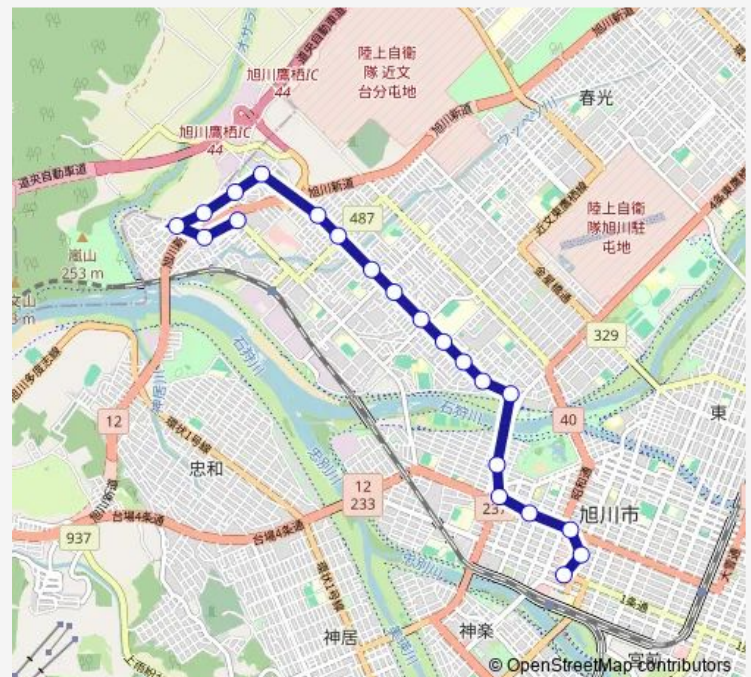

### Route schedule

1条8丁目 — 緑町25丁目

Monday 17:30

Tuesday 17:30

Wednesday 17:30

Thursday 17:30

Friday 17:30

Saturday 17:30

### Route info

Direction: 1条8丁目

Stops: 21

Trip Duration: 0 hour 37 min

■ 23-旭岡線