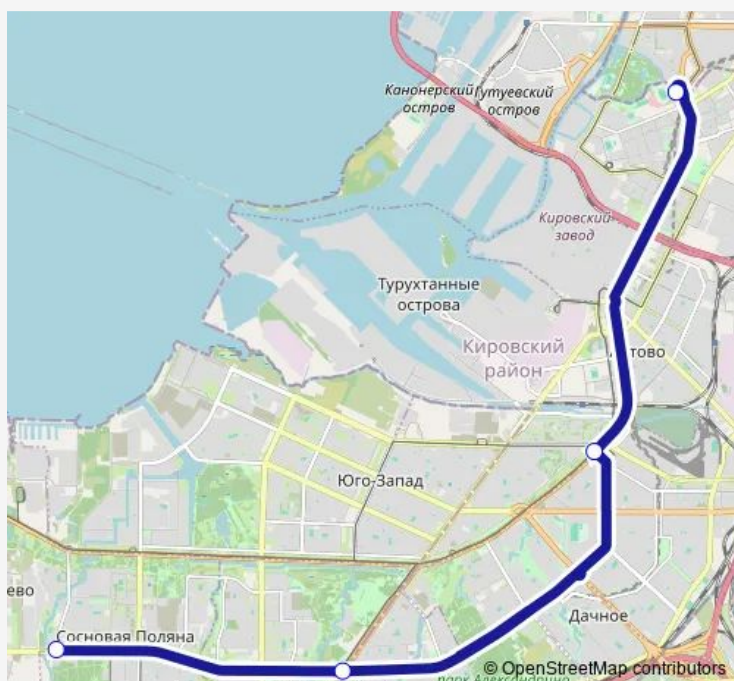

Bus K-20 Станция метро Нарвская, пл. Стачек, д. 5 - пр. Ветеранов у ул. Пионерстроя

[Go to website](#)

Direction

УЛ. Пионерстроя, УГ. ПР. Ветеранов — ПЛ. Стачек

4 stops

[Open route schedule](#)

УЛ. Пионерстроя, УГ. ПР. Ветеранов

Кт

Кт

ПЛ. Стачек

Route schedule

УЛ. Пионерстроя, УГ. ПР. Ветеранов — ПЛ. Стачек

Monday	05:59-23:27
Tuesday	05:59-23:27
Wednesday	05:59-23:27
Thursday	05:59-23:27
Friday	05:59-23:27
Saturday	05:59-23:27
Sunday	05:59-23:27

Route info

Direction: УЛ. Пионерстроя, УГ. ПР. Ветеранов

Stops: 4

Trip Duration: 0 hour 29 min

■ K-20 — Станция метро Нарвская, пл. Стачек, д. 5 - пр. Ветеранов у ул. Пионерстроя **BusMaps**

Direction

ПЛ. Стачек — УЛ. Пионерстроя, УГ. ПР. Ветеранов