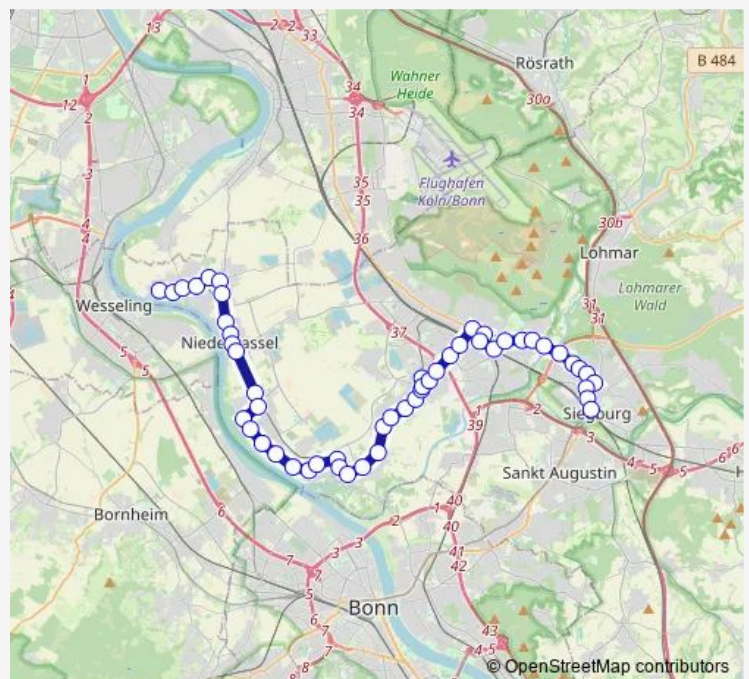

Troisdorf Bergheim Grundschule

Troisdorf Bergheim Industriegebiet

Route schedule

Troisdorf Bergeracker — Troisdorf Bergheim Industriegebiet

Monday 13:10-15:45

Tuesday 13:10

Wednesday 13:10-15:45

Thursday 13:10-15:45

Friday 13:10

Saturday —

Sunday —

Route info

Direction: Troisdorf Bergeracker

Stops: 14

Trip Duration: 0 hour 21 min

Direction

Troisdorf Bergheim Industriegebiet — Troisdorf Bergeracker

15 stops

[Open route schedule](#)

Troisdorf Bergheim Industriegebiet

Troisdorf Bergheim Grundschule

Troisdorf Bergheim Kirche

Troisdorf Bergheim Friedhof

Thursday 06:47

Friday 06:47

Saturday —

Sunday —

Route info

Direction: Troisdorf Bergheim Industriegebiet

Stops: 15

Trip Duration: 0 hour 24 min