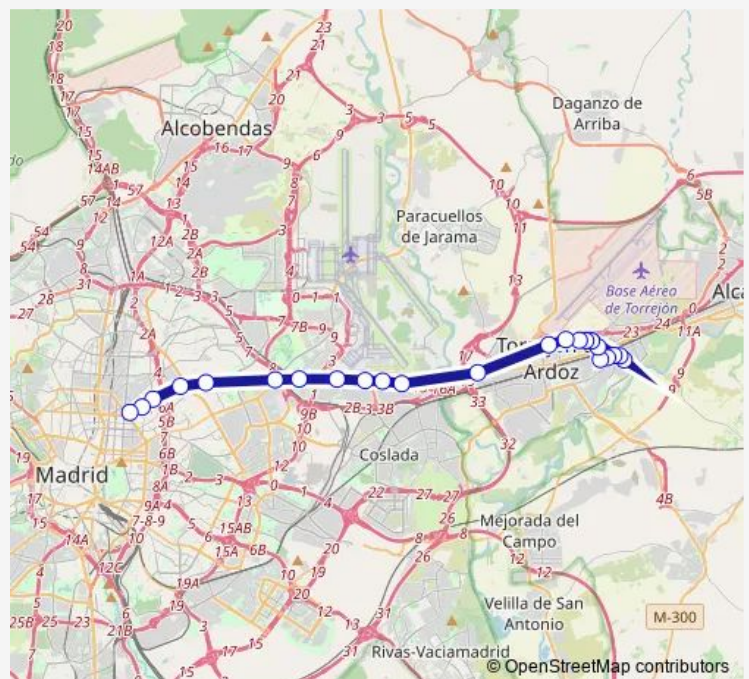

Direction

Torrejon - Soto Del Henares — Madrid (Intercam Av.America)

24 stops

[Open route schedule](#)

- Torrejon - Soto Del Henares
- Torrejon - Joanmiro-Dulcechaco
- Torrejon - Joanmiro-Carmenmart
- Torrejon - Mancha Amarilla
- Torrejon - Av Union Europea 5
- Torrejon - Calle Solana 33
- Torrejon - Ctrabase-Av.Madrid
- Torrejon - Las Veredillas
- Av.Madrid-Budapest
- Av.Madrid-Milán
- Av.Madrid-Turín
- Torrejon - C/ de Madrid 3
- Parque Empresarial S Fernando
- E. N. Autocamiones (Iveco)
- Ctra.A2-Hotel Auditorium
- Av Aragon Frente Gasolinera
- Ctra.A2-Barrio Del Aeropuerto
- Ctra.A2-Instituto
- Madrid - Metro Canillejas
- Madrid (Parque Conde Orgaz)
- Madrid (Puente De La Cea)

Route schedule

Torrejon - Soto Del Henares — Madrid (Intercam Av.America)

Monday	05:30-22:10
Tuesday	05:30-22:10
Wednesday	05:30-22:10
Thursday	05:30-22:10
Friday	05:30-22:10
Saturday	06:15-22:15
Sunday	06:00-22:15

Route info

Direction: Torrejon - Soto Del Henares

Stops: 24

Trip Duration: 0 hour 45 min

Alsa - 226 Sotma — 226 Tardz Soto Henares-Madrid

Madrid-Parque De Las Avenidas

Hotel Puerta de America

Madrid (Intercam Av.America)