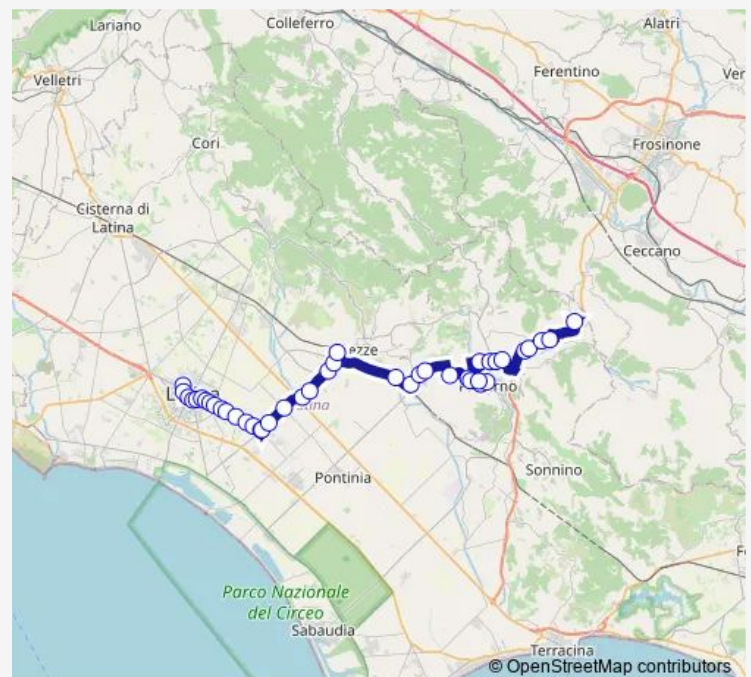

Sezze | Via Monti Lepini Via Appia # f3338

Sezze | Via Monti Lepini Via Maina # f3339

Sezze | Via Monti Lepini Via Font. Acquaviva # f3341

Route schedule

Latina | Terminal Bus # f3092 — Prossedi | Piazza Umberto I # f3444

Monday 07:20

Tuesday 07:20

Wednesday 07:20

Thursday 07:20

Friday 07:20

Saturday 07:20

Sunday —

Route info

Direction: Latina | Terminal Bus # f3092

Stops: 42

Trip Duration: 1 hour 10 min

Latina - Prossedi # Pv28a

Sezze | Via Monti Lepini Via Campania # f3342

Sezze | Stazione FS # f3343

Sezze | Via Monti Lepini Via Migliara 46 # f3859