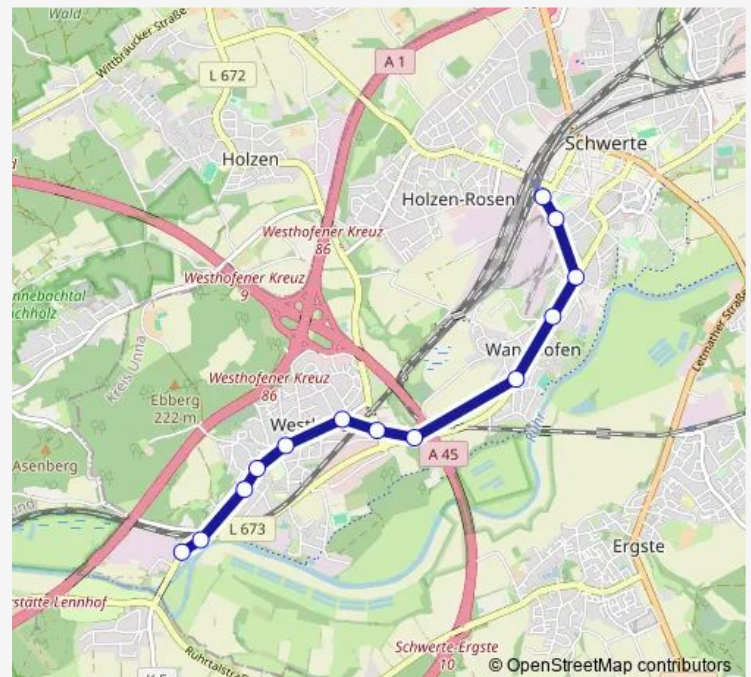

Bus 594

[Go to website](#)

Direction

Westhofen, Robert-Bosch-Str. — Schwerte, Bahnhof

13 stops

[Open route schedule](#)

Westhofen, Robert-Bosch-Str.

Westhofen, Brüninghaus

Westhofen, Denkmal

Schwerte, Alte Freiheit

Westhofen, Reichshofstr.

Westhofen, Tannenstr.

Westhofen, Im Ostfeld

Westhofen, Ruhrakademie

Wandhofen, Wandhofen

Wandhofen, Hagener Str.

Schwerte, Meierling

Schwerte, Turnhalle Beckestr.

Schwerte, Bahnhof

Route schedule

Westhofen, Robert-Bosch-Str. — Schwerte, Bahnhof

Monday 22:15

Tuesday 22:15

Wednesday 22:15

Thursday 22:15

Friday 22:15

Saturday —

Sunday —

Route info

Direction: Westhofen, Robert-Bosch-Str.

Stops: 13

Trip Duration: 0 hour 14 min