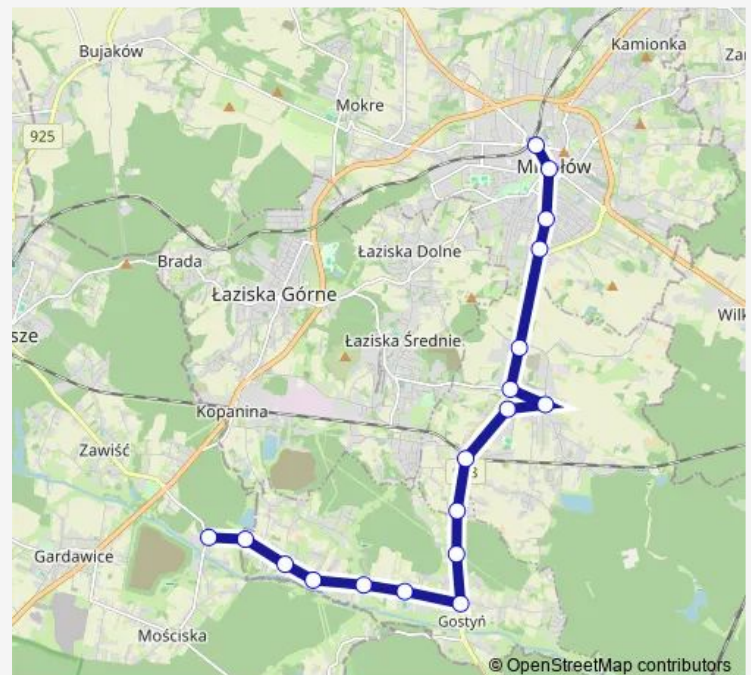

Direction

Mościska Skrzyżowanie — Mikołów Dworzec

18 stops

[Open route schedule](#)

Mościska Skrzyżowanie

Gostyń Wroni Kąt

Gostyń Drzymały

Gostyń Mamzera

Wiry Skrzyżowanie

Wiry Tereny Przemysłowe

Mikołów Kolonia

Mikołów Kolonia Wojewódzka

Mikołów Plac Synagogi

Mikołów Dworzec

Route schedule

Mościska Skrzyżowanie — Mikołów Dworzec

Monday 04:08

Tuesday 04:08

Wednesday 04:08

Thursday 04:08

Friday 04:08

Saturday 04:08

Sunday —

Route info

Direction: Mościska Skrzyżowanie

Stops: 18

Trip Duration: 0 hour 27 min

594 Bus time schedules and route maps are available in an offline PDF at busmaps.com. Use the busmaps.com website to see live bus times, train schedule or subway schedule, and step-by-step directions for all public transit in Wry