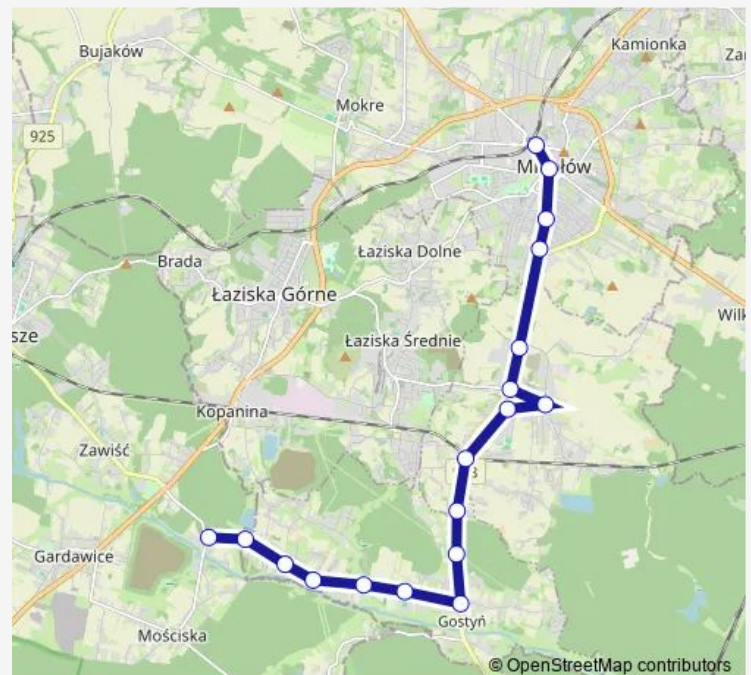

Direction

Mościska Skrzyżowanie — Mikołów Dworzec

18 stops

[Open route schedule](#)

Mościska Skrzyżowanie

Gostyń Wroni Kąt

Gostyń Drzymały

Gostyń Mamzera

Wiry Skrzyżowanie

Wiry Tereny Przemysłowe

Mikołów Kolonia

Mikołów Kolonia Wojewódzka

Mikołów Plac Synagogi

Mikołów Dworzec

Route schedule

Mościska Skrzyżowanie — Mikołów Dworzec

Monday 04:08

Tuesday 04:08

Wednesday 04:08

Thursday 04:08

Friday 04:08

Saturday 04:08

Sunday —

Route info

Direction: Mościska Skrzyżowanie

Stops: 18

Trip Duration: 0 hour 27 min

594 Bus time schedules and route maps are available in an offline PDF at busmaps.com. Use the busmaps.com website to see live bus times, train schedule or subway schedule, and step-by-step directions for all public transit in Wry