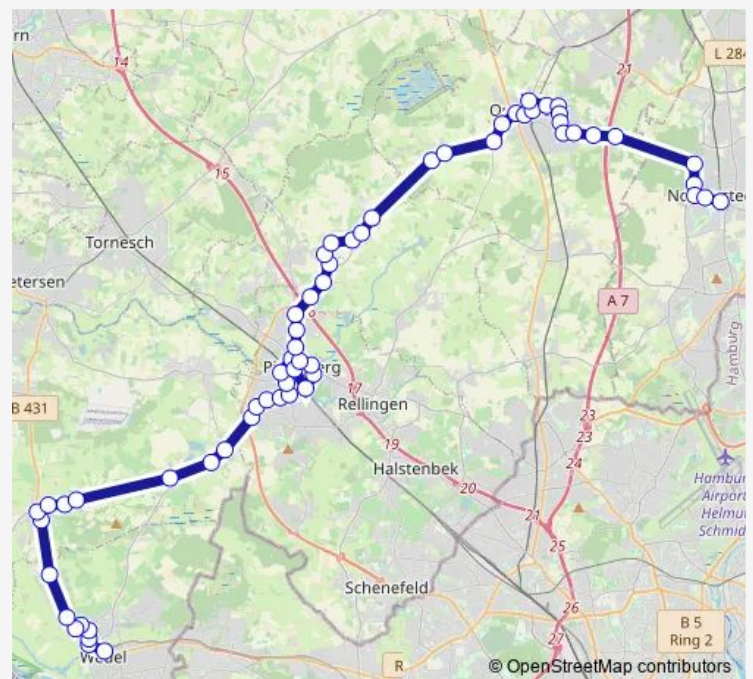

Bus 594 %SB Wedel > Bf. Pinneberg > %AB Quickborn > %UB %AB Norderstedt Mitte

[Go to website](#)

Direction

Schulau, Fähranleger — S Wedel

4 stops

[Open route schedule](#)

Schulau, Fähranleger

Wedel, Strandbaddamm

Wedel, Am Freibad

S Wedel

Route schedule

Schulau, Fähranleger — S Wedel

Monday	06:36-18:37
Tuesday	06:36-18:37
Wednesday	06:36-18:37
Thursday	06:36-18:37
Friday	06:36-18:37
Saturday	—
Sunday	—

Route info

Direction: Schulau, Fähranleger

Stops: 4

Trip Duration: 0 hour 4 min

■ 594

Direction

S Wedel — U A Norderstedt Mitte

61 stops

[Open route schedule](#)

S Wedel

Route info

Direction: S Wedel

Stops: 61

Trip Duration: 1 hour 22 min

Bf. Pinneberg

Pinneberg, Fahltskamp

Pinneberg, Friedrich-Ebert-Straße

Pinneberg, Bismarckstraße