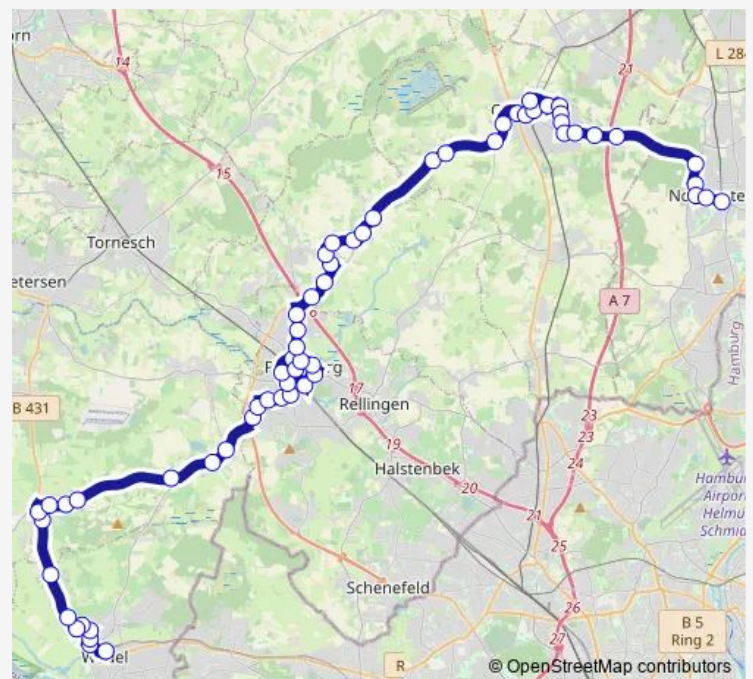

## Direction

Schulau, Fähranleger — S Wedel

4 stops

[Open route schedule](#)

Schulau, Fähranleger

Wedel, Strandbaddamm

Wedel, Am Freibad

S Wedel

## Route schedule

Schulau, Fähranleger — S Wedel

Monday	06:36-18:37
Tuesday	06:36-18:37
Wednesday	06:36-18:37
Thursday	06:36-18:37
Friday	06:36-18:37
Saturday	—
Sunday	—

## Route info

Direction: Schulau, Fähranleger

Stops: 4

Trip Duration: 0 hour 4 min

## Route info

Direction: S Wedel

Stops: 61

Trip Duration: 1 hour 16 min

Bf. Pinneberg

Pinneberg, Fahltskamp

Pinneberg, Friedrich-Ebert-Straße

Pinneberg, Bismarckstraße