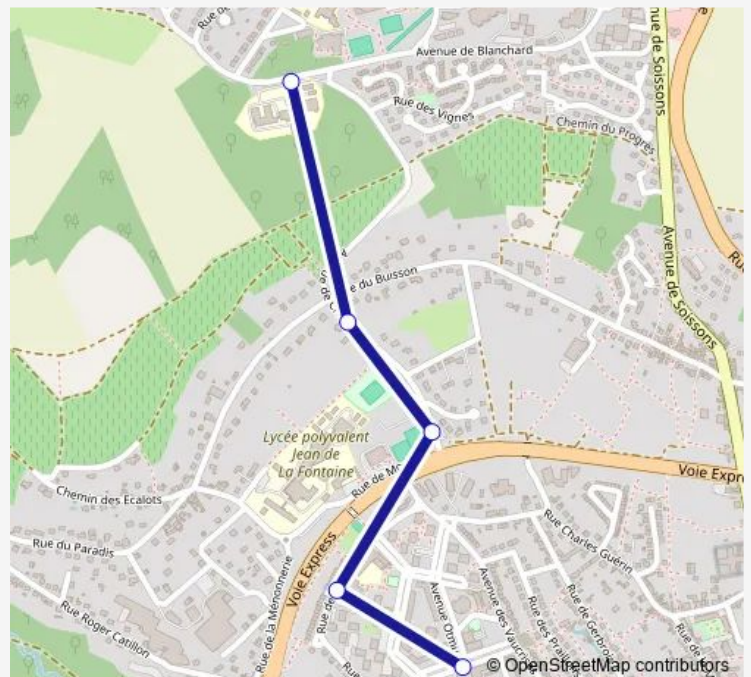

## Bus Carct - L5 Château Thierry Otmus-Jean Rostand

[Go to website](#)**Direction**

Château T. - CES Jean Rostand — Château T. - Otmus

5 stops

[Open route schedule](#)

Château T. - CES Jean Rostand

Château T. - Champagne

Thursday 12:05-16:30

Friday 12:05-16:30

Saturday —

Sunday —

**Route info**

Direction: Château T. - CES Jean Rostand

Stops: 5

Trip Duration: 0 hour 7 min

■ Carct - L5 — Château Thierry Otmus-Jean Rostand

**BusMaps**

## Direction

Chateau T. - Otmus — Chateau T. - CES Jean Rostand

5 stops

[Open route schedule](#)

Chateau T. - Otmus

Chateau T. - Mauguins

Chateau T. - Louvets

Chateau T. - Champagne