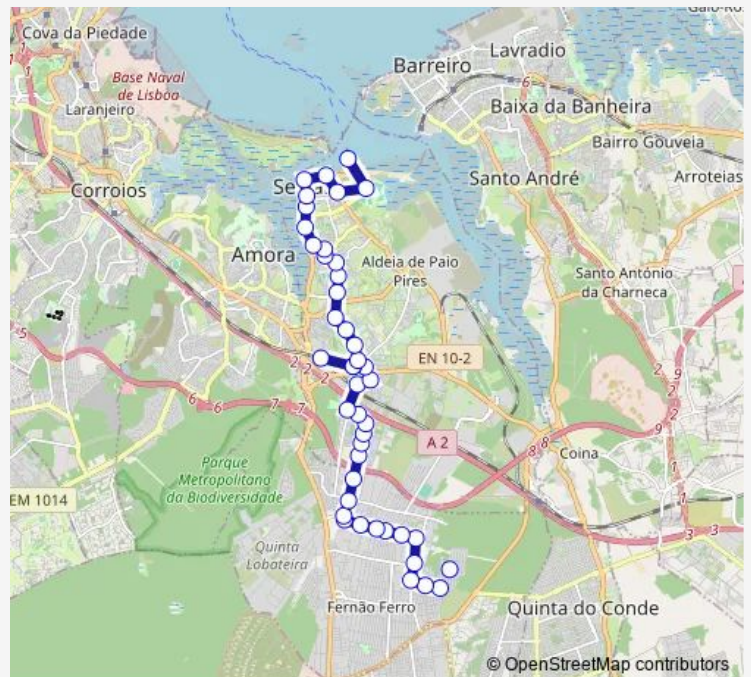

### Route schedule

Redondos (Fte Café O Cantinho Europa) (X) R 36 —  
Seixal (Terminal Fluvial) P4

Monday 06:00-18:50

Tuesday 06:00-18:50

Wednesday 06:00-18:50

Thursday 06:00-18:50

Friday 06:00-18:50

Saturday —

### Route info

Direction: Redondos (Fte Café O Cantinho Europa) (X) R 36

Stops: 44

Trip Duration: 0 hour 45 min

■ 137 - Redondos - Seixal (TF) (via Cavadas)

Casal Marco (Avª Principal Lte 93)

Casal Marco (R Desembargador 72) Fte Mercado