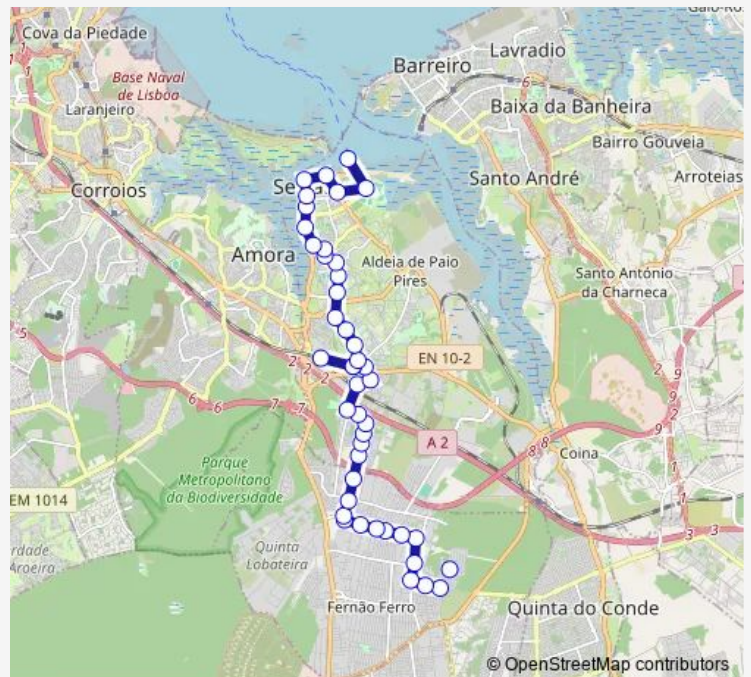

Monday 06:00-18:50

Tuesday 06:00-18:50

Wednesday 06:00-18:50

Thursday 06:00-18:50

Friday 06:00-18:50

Saturday —

Sunday —

Route info

Direction: Redondos (Fte Café O Cantinho Europa) (X) R 36

Stops: 44

Trip Duration: 0 hour 40 min

■ 137 - Redondos - Seixal (TF) (via Cavadas)

Casal Marco (Avª Principal Lte 93)

Casal Marco (R Desembargador 72) Fte Mercado