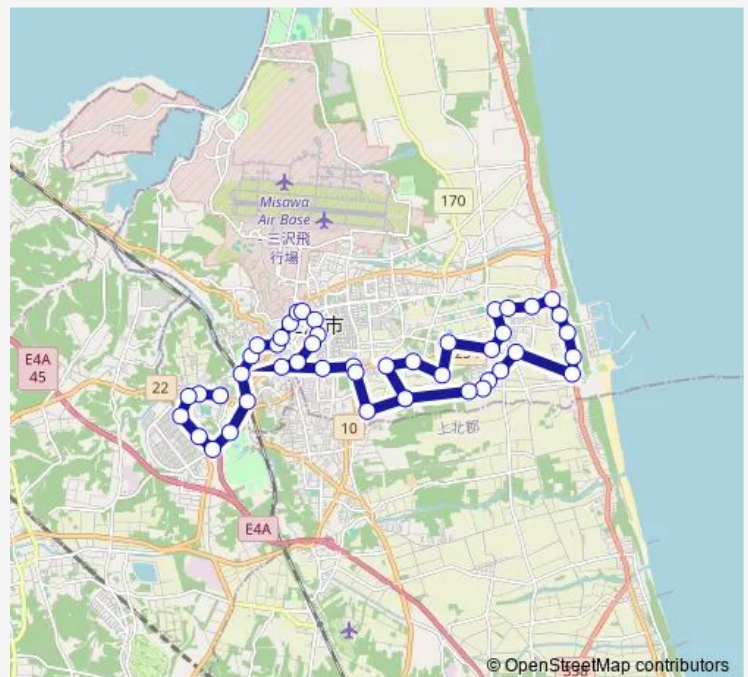

ミス・ビートルドーム

Route schedule

古間木小学校前 — 市立病院

Monday 10:41-17:41

Tuesday 10:41-17:41

Wednesday 10:41-17:41

Thursday 10:41-17:41

Friday 10:41-17:41

Saturday 10:41-17:41

Sunday —

Route info

Direction: 古間木小学校前

Stops: 46

Trip Duration: 1 hour 8 min

工場団地通

木崎野小前

雇用促進住宅前

泉町東

市立病院

日の出三丁目

深谷

さつきヶ丘団地前

国際交流センター前

老人ホーム前

三川目

大津南

前平入口

前平一丁目

前平南

大雄寺前

市立病院

Direction