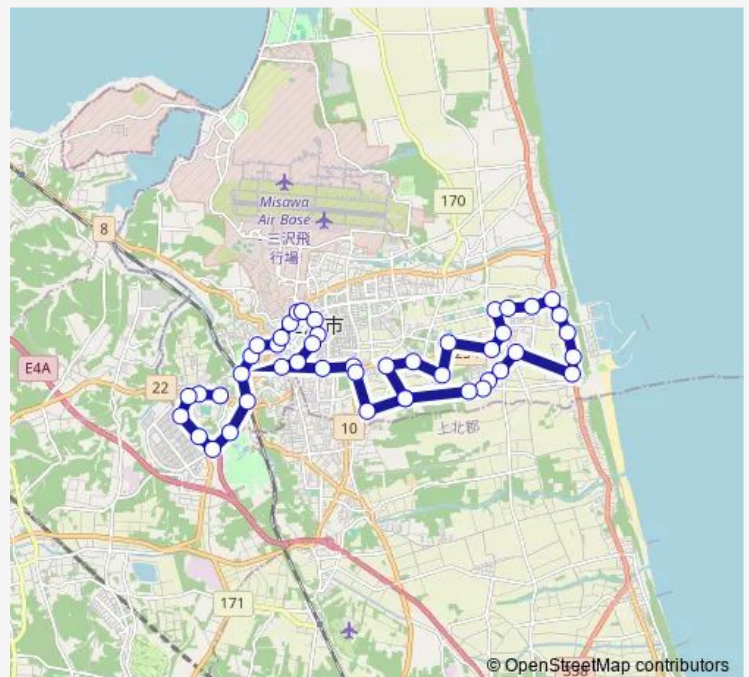

ミス・ビートルドーム

Route schedule

古間木小学校前 — 市立病院

Monday 10:41-17:41

Tuesday 10:41-17:41

Wednesday 10:41-17:41

Thursday 10:41-17:41

Friday 10:41-17:41

Saturday 10:41-17:41

Sunday —

Route info

Direction: 古間木小学校前

Stops: 46

Trip Duration: 1 hour 8 min

工場団地通

木崎野小前

雇用促進住宅前

泉町東

市立病院

日の出三丁目

深谷

さつきヶ丘団地前

国際交流センター前

老人ホーム前

三川目

大津南

前平入口

前平一丁目

前平南

大雄寺前

市立病院

Direction