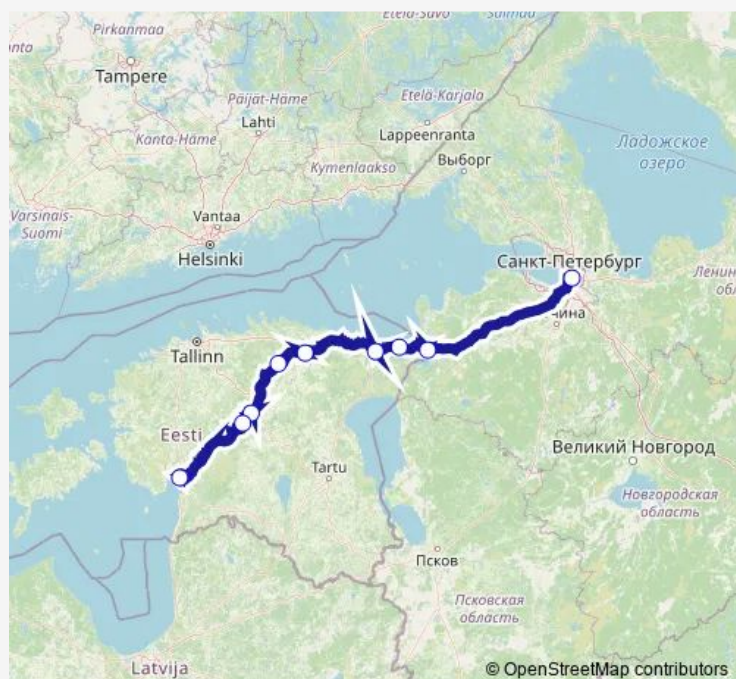

Sillamäe bussijaam

Jõhvi bussijaam

Rakvere bussijaam

Tapa

Paide bussijaam 6

Türi keskväljak

Pärnu bussijaam

Sanatoorium Tervis

Sunday 07:00

Route info

Direction: Sankt-Peterburg bussijaam

Stops: 10

Trip Duration: 7 hour 35 min

Rv935 — Pärnu - Sankt-Peterburg

BusMaps

Direction