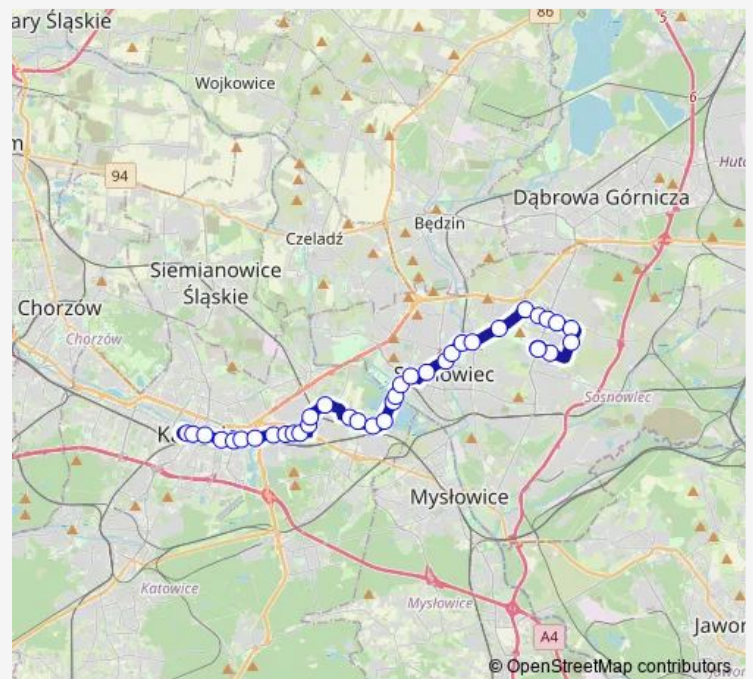

Pogoń Rybna

Pogoń Kościół

Pogoń Mariacka

Sielec Park

Sosnowiec Estakada

Sosnowiec Dworzec Pkp

Sosnowiec Piłsudskiego/Sobieskiego

Sosnowiec Brynica

### Route schedule

Osiedle Zamkowe Pętla — Zawodzie Centrum Przesiadkowe

Monday	—
Tuesday	—
Wednesday	—
Thursday	03:34-04:25
Friday	—
Saturday	—
Sunday	—

### Route info

Direction: Osiedle Zamkowe Pętla

Stops: 31

Trip Duration: 0 hour 42 min

granica KATO - SOSN (Stawiki)

Szopienice Dolina 5 Stawów

Szopienice Morawa

Szopienice Dwór