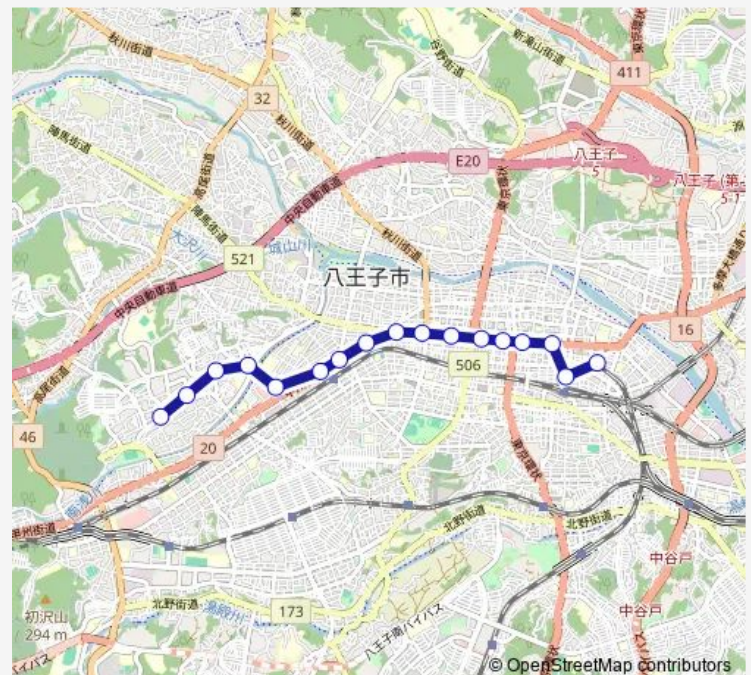

Tuesday 08:27-16:27

Wednesday 08:27-16:27

Thursday 08:27-16:27

Friday 08:27-16:27

Saturday 08:27-16:27

Sunday 08:27-16:27

Route info

Direction: 京王八王子駅

Stops: 17

Trip Duration: 0 hour 31 min

Direction

長房団地 — 京王八王子駅

18 stops

[Open route schedule](#)

長房団地

長房団地ふれあい館