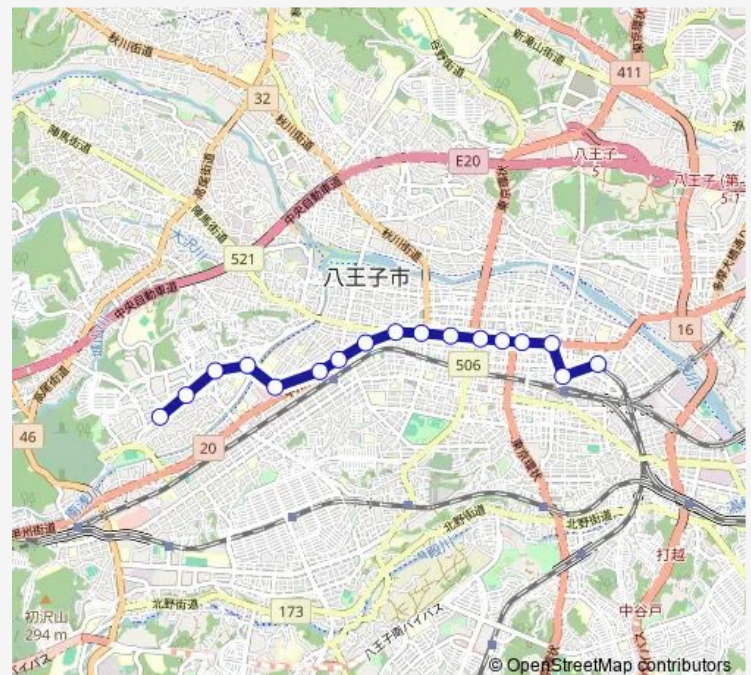

Tuesday 08:27-16:27

Wednesday 08:27-16:27

Thursday 08:27-16:27

Friday 08:27-16:27

Saturday 08:27-16:27

Sunday 08:27-16:27

Route info

Direction: 京王八王子駅

Stops: 17

Trip Duration: 0 hour 30 min

Direction

長房団地 — 京王八王子駅

18 stops

[Open route schedule](#)

長房団地

長房団地ふれあい館