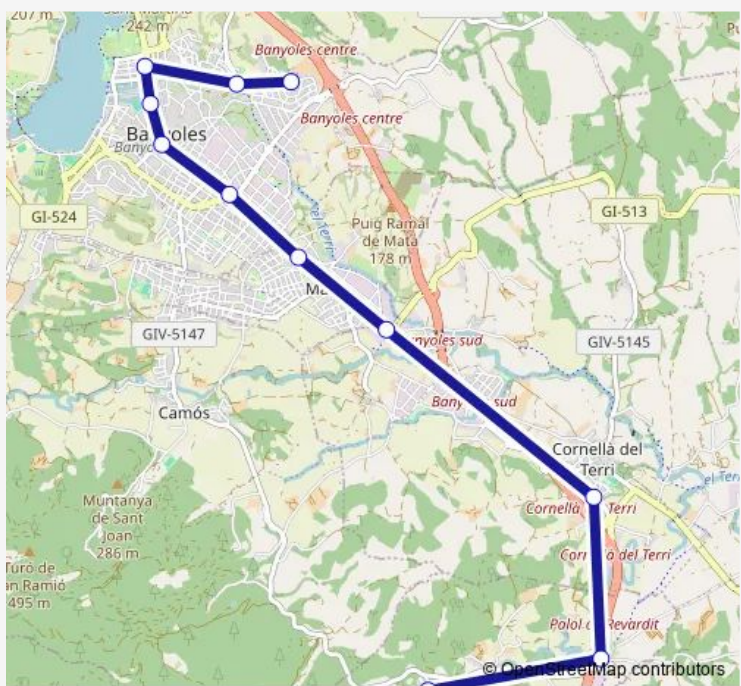

Bus L0980 BUS PLA DE L'Estany

[Go to website](#)

**Direction**  
 CC Pla Estany - El Coiet — Palol de Revardit- Ajuntament  
 11 stops  
[Open route schedule](#)

- CC Pla Estany - El Coiet
- Banyoles - CAN Puig 1 (direcció Camós)
- Banyoles -CAP Plaça Catalunya
- CEIP Baldiri Reixach Banyoles
- Banyoles 1 (Central)
- Banyoles - Paisos CAT 1
- c. Sant Andreu (marquesina)
- Cornellà del Terri - Pont Xetmar
- Cornellà del Terri
- la Banyeta
- Palol de Revardit- Ajuntament

Route schedule  
 CC Pla Estany - El Coiet — Palol de Revardit- Ajuntament

Monday	07:00-15:05
Tuesday	07:00-15:05
Wednesday	07:00-15:05
Thursday	07:00-15:05
Friday	07:00-15:05
Saturday	—
Sunday	—

Route info  
 Direction: CC Pla Estany - El Coiet  
 Stops: 11  
 Trip Duration: 0 hour 22 min

■ L0980 — BUS PLA DE L'Estany **BusMaps**

## Direction

Palol de Revardit- Ajuntament — CC Pla Estany - El Coiet

12 stops

[Open route schedule](#)

Palol de Revardit- Ajuntament

Riudellots de la Creu

la Banyeta

Cornellà del Terri