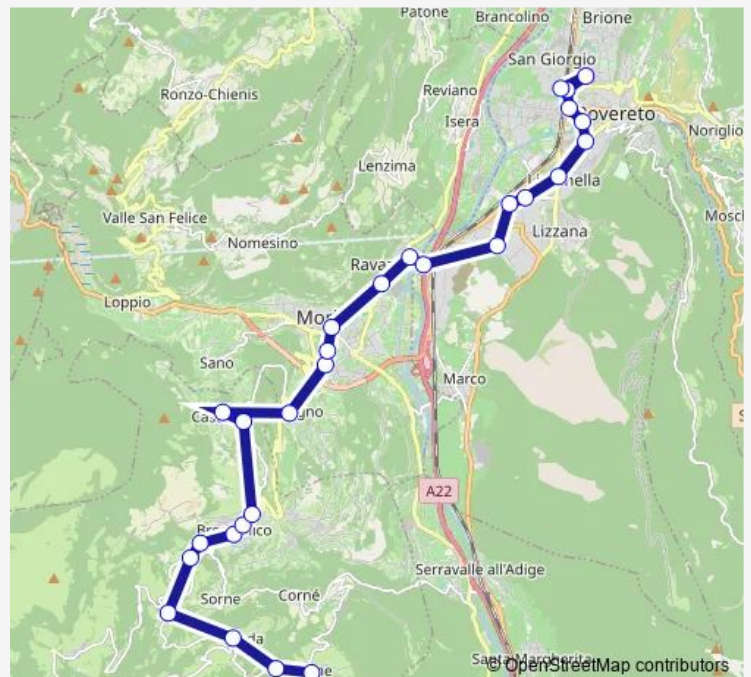

Mori. Bar Centrale

Tierno-Via G.Battisti

Tierno

Besagno

Crosano. Bivio

Cazzano

Crosano-Via S.Biagio 25/27

Crosano-Fam. Coop.

Thursday 06:03

Friday 06:03

Saturday 06:03

Sunday —

Route info

Direction: Rovereto. Via Savioli

Stops: 24

Trip Duration: 0 hour 43 min

■ B305 — Rovereto-Mori-Brentonico-Saccone

Brentonico Viale S.Rocco

Brentonico-Ferramenta

Brentonico

Direction

Brentonico — Rovereto. Via Paoli

21 stops

[Open route schedule](#)

Brentonico

Brentonico-Ferramenta

Brentonico Viale S.Rocco

Brentonico-Mobil.Zoller

Crosano. Bivio

Besagno

Tierno

Tierno-Via G.Battisti