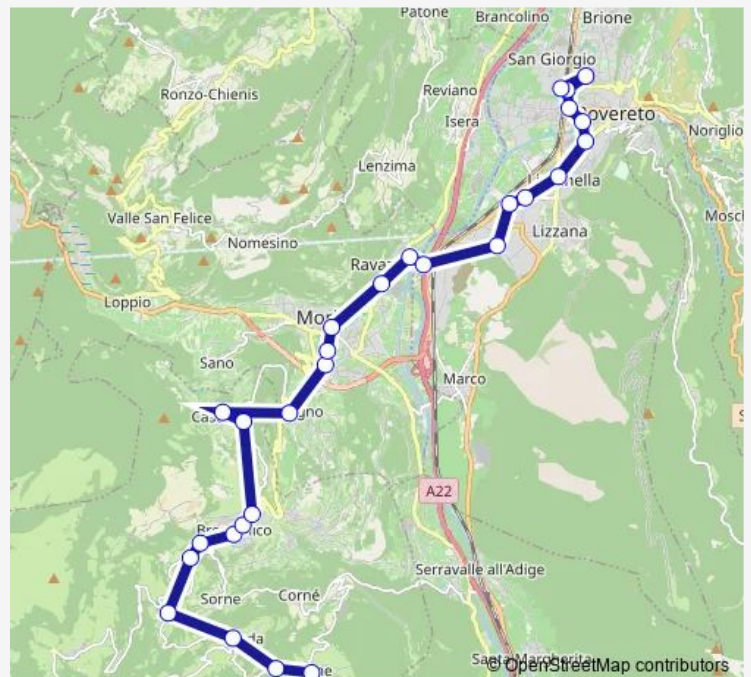

Mori. Bar Centrale

Tierno-Via G.Battisti

Tierno

Besagno

Crosano. Bivio

Cazzano

Crosano-Via S.Biagio 25/27

Crosano-Fam. Coop.

Thursday 06:03

Friday 06:03

Saturday 06:03

Sunday —

Route info

Direction: Rovereto. Via Savioli

Stops: 24

Trip Duration: 0 hour 43 min

■ B305 — Rovereto-Mori-Brentonico-Saccone

Brentonico Viale S.Rocco

Brentonico-Ferramenta

Brentonico

Direction

Brentonico — Rovereto. Via Paoli

21 stops

[Open route schedule](#)

Brentonico

Brentonico-Ferramenta

Brentonico Viale S.Rocco

Brentonico-Mobil.Zoller

Crosano. Bivio

Besagno

Tierno

Tierno-Via G.Battisti