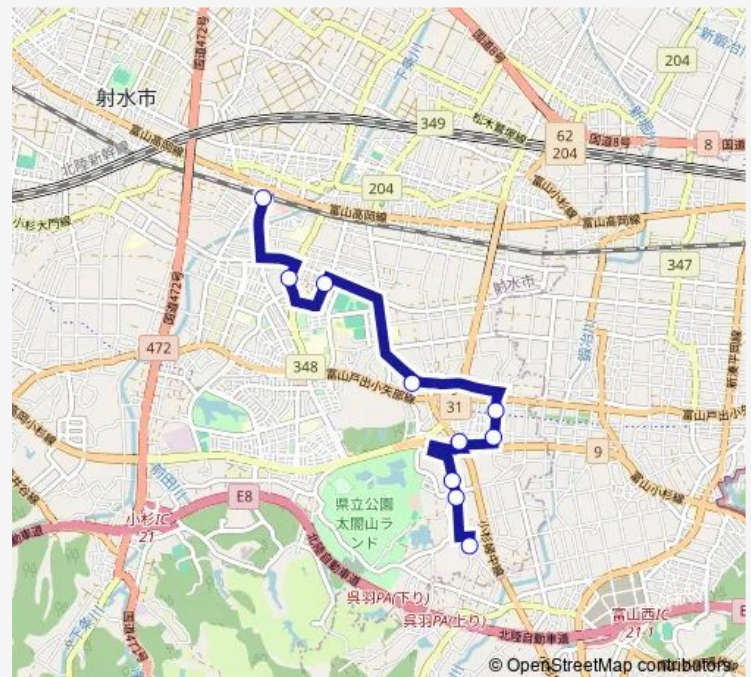

Bus (13)小杉地区循環線 (東部循環)

[Go to website](#)

Direction

池多コミュニティセンター前 — 小杉駅南口

10 stops

[Open route schedule](#)

池多コミュニティセンター前

土代

太閤山東住宅前

東太閤山4丁目

東太閤山3丁目

東太閤山北

黒河コミュニティセンター

中央図書館口

太閤山1丁目

小杉駅南口

Route schedule

池多コミュニティセンター前 — 小杉駅南口

Monday 06:45

Tuesday 06:45

Wednesday 06:45

Thursday 06:45

Friday 06:45

Saturday —

Sunday —

Route info

Direction: 池多コミュニティセンター前

Stops: 10

Trip Duration: 0 hour 19 min

■ (13)小杉地区循環線 (東部循環)

Bus time schedules and route maps are available in an offline PDF at busmaps.com. Use the busmaps.com website to see live bus times, train schedule or subway schedule, and step-by-step directions for all public transit in Toyama