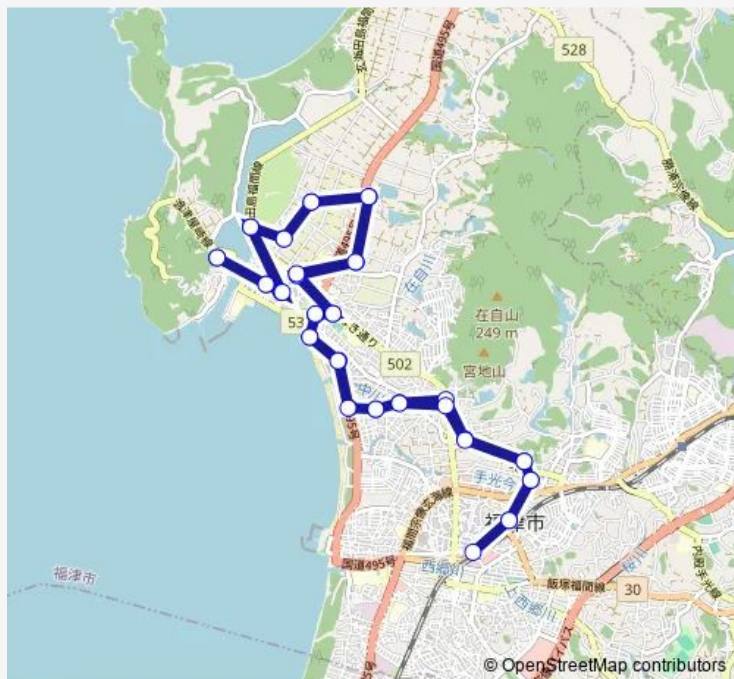

Saturday 18:30

Sunday —

Route info

Direction: 渡公民館前

Stops: 22

Trip Duration: 0 hour 36 min

Direction

渡公民館前 — 渡公民館前

43 stops

[Open route schedule](#)

渡公民館前

千軒通り

教安寺前

堅川入口

未広西

未広公民館前

Stops: 43

Trip Duration: 1 hour 15 min

宮司 3 丁目

宮地岳宮前

宮司 4 丁目

宮司コミュニティセンター

宮地浜

東町