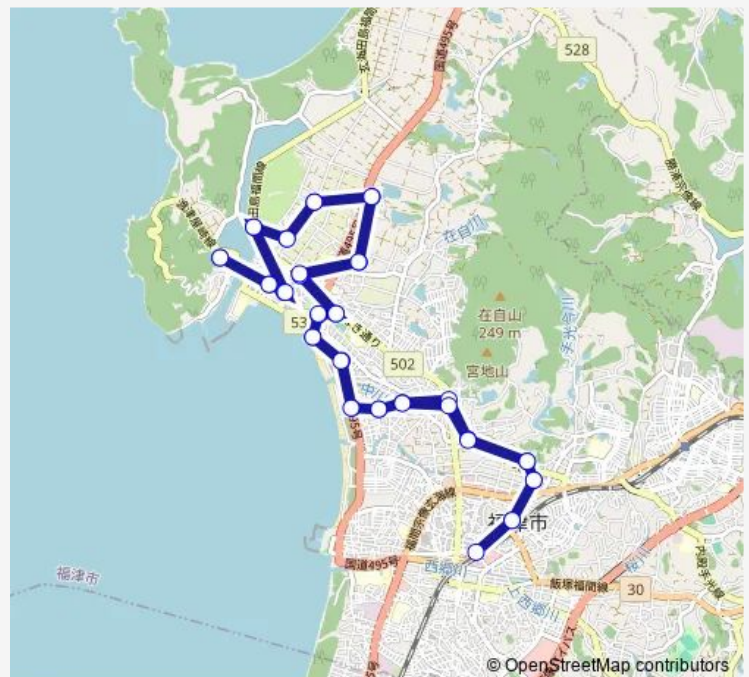

### Route schedule

渡公民館前 — Jr福間駅みやじロ

Monday 18:30

Tuesday 18:30

Wednesday 18:30

Thursday 18:30

Friday 18:30

Saturday 18:30

### Route info

Direction: 渡公民館前

Stops: 22

Trip Duration: 0 hour 36 min

## Direction

渡公民館前 — 渡公民館前

43 stops

[Open route schedule](#)

渡公民館前

千軒通り

教安寺前

堅川入口

## Route info

Direction: 渡公民館前

Stops: 43

Trip Duration: 1 hour 15 min

宮司 3 丁目

宮地岳宮前

宮司 4 丁目

宮司コミュニティセンター