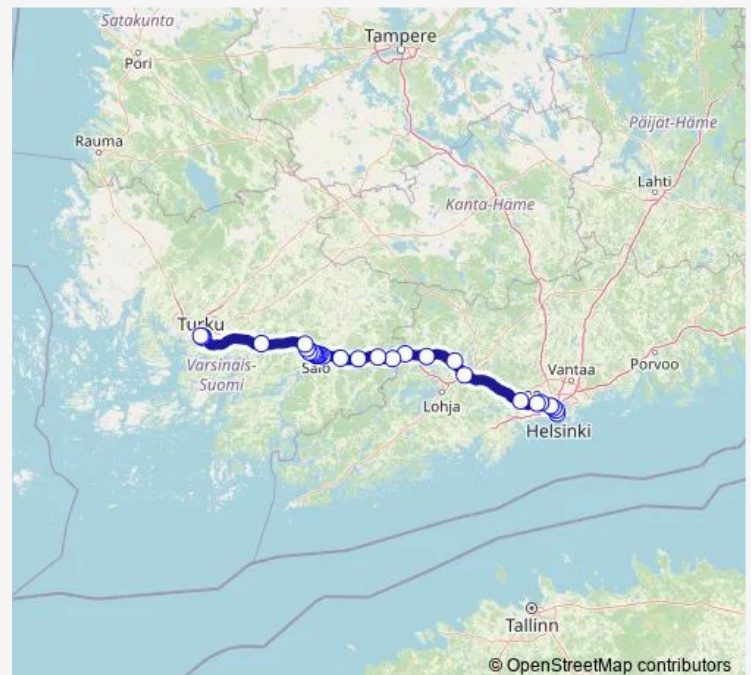

Salo, linja-autoasema

Hermannin I

Muurlan tulli I

Pahkavuori I

Tupuri th I

Muurla th I

Kruusila I

Suomusjärvi 110-tie I

Thursday 08:45

Friday 08:45

Saturday 08:45

Sunday 08:45

Route info

Direction: Turku satama

Stops: 30

Trip Duration: 3 hour 10 min

F110 — Helsinki - Salo - Turku

BusMaps

Hiidenvesi I

Lohjanharju B

Lommila

Turvesolmu

Leppäsolmu

Munkkiniemen aukio

Meilahden sairaala

Töölön kisahalli

Helsinki, linja-autoasema, Kamppi

Direction

Katajanokka — Turku, linja-autoasema

32 stops

[Open route schedule](#)

Katajanokka