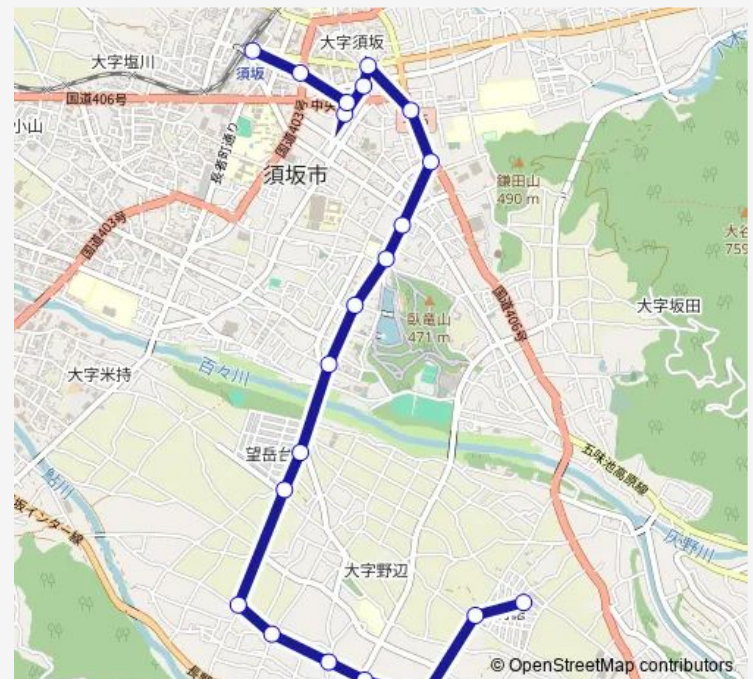

長野県立信州医療センター入口

未広町

須坂駅

Route schedule

明徳団地 — 須坂駅

Monday 08:15-17:45

Tuesday 08:15-17:45

Wednesday 08:15-17:45

Thursday 08:15-17:45

Friday 08:15-17:45

Saturday 08:15-17:45

Sunday —

Route info

Direction: 明徳団地

Stops: 21

Trip Duration: 0 hour 24 min