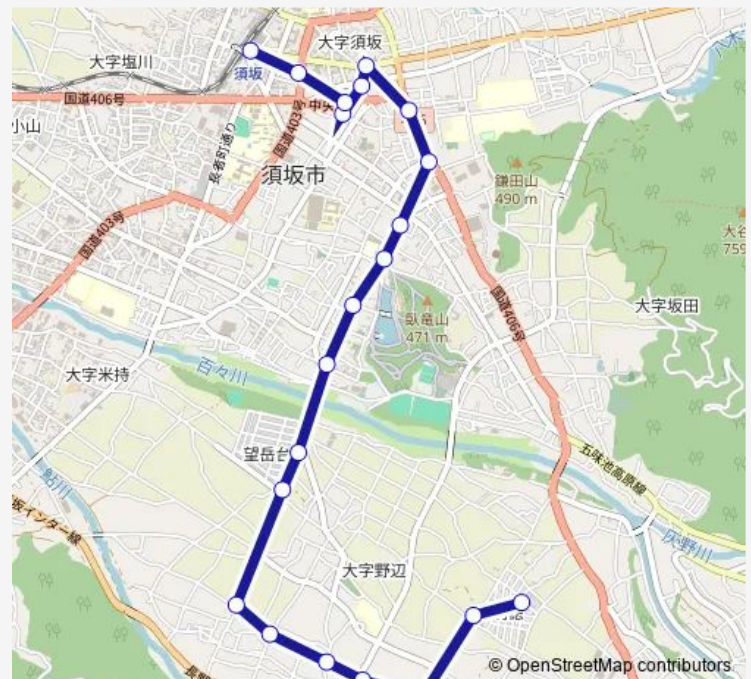

長野県立信州医療センター入口

未広町

須坂駅

Route schedule

明徳団地 — 須坂駅

Monday 08:15-17:45

Tuesday 08:15-17:45

Wednesday 08:15-17:45

Thursday 08:15-17:45

Friday 08:15-17:45

Saturday 08:15-17:45

Sunday —

Route info

Direction: 明徳団地

Stops: 21

Trip Duration: 0 hour 24 min