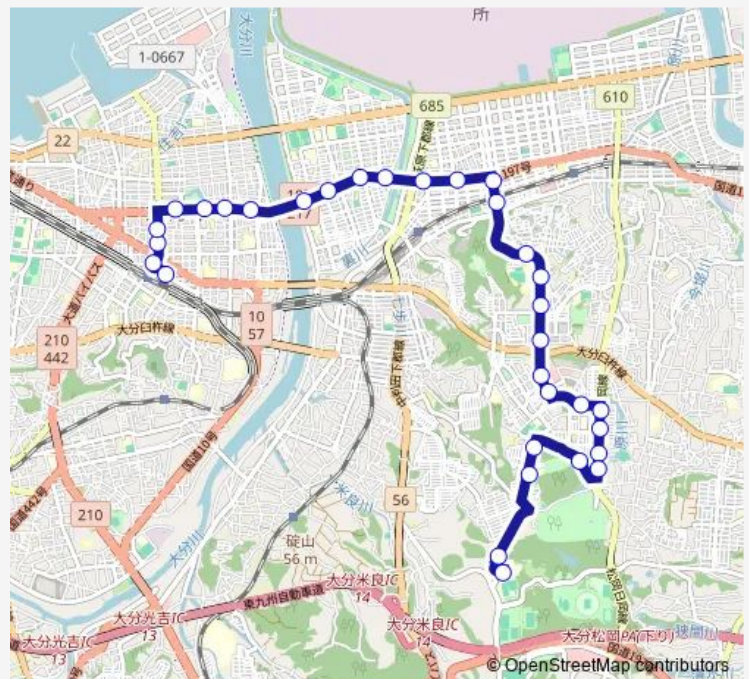

### Route schedule

要町 — 情報科学高校

Monday	07:16
Tuesday	07:16
Wednesday	07:16
Thursday	07:16
Friday	07:16
Saturday	—
Sunday	—

### Route info

Direction: 要町

Stops: 32

Trip Duration: 0 hour 39 min

■ D41 — 萩原經由大分高校・情報科学高校線

明野中町

明野中央病院前

東小入口

## Direction

情報科学高校 — 要町

30 stops

[Open route schedule](#)

情報科学高校

大分高校前

明野高尾一丁目

高尾山公園入口

## Route info

Direction: 情報科学高校

Stops: 30

Trip Duration: 0 hour 35 min

大分市役所合同新聞社前

竹町

中央通り④

大分駅前