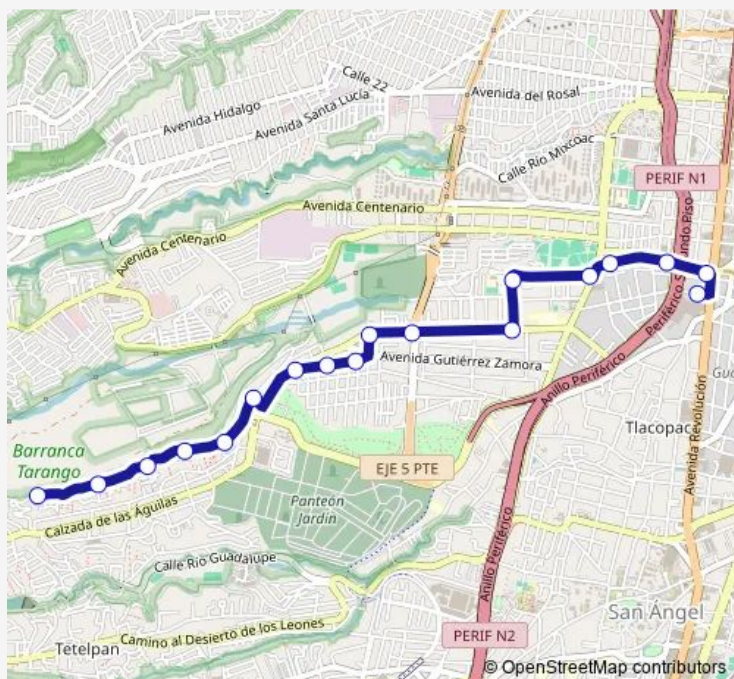

Bus Z2D Metro Barranca del Muerto - Lomas de Tarango

[Go to website](#)

Direction

Base Tarango — Base CETRAM Barranca del Muerto

18 stops

[Open route schedule](#)

Base Tarango

Cda. Oyamel

Alfonso Caso Andrade

Luis Kuhne

Fujiyama

Calz. De los Leones

Etna

Periferico

Av. Revolucion

Base CETRAM Barranca del Muerto

Route schedule

Base Tarango — Base CETRAM Barranca del Muerto

Monday 00:00

Tuesday 00:00

Wednesday 00:00

Thursday 00:00

Friday 00:00

Saturday 00:00

Sunday 00:00

Route info

Direction: Base Tarango

Stops: 18

Trip Duration: 0 hour 19 min

Z2D — Metro Barranca del Muerto - Lomas de Tarango

Direction

Base CETRAM Barranca del Muerto — Base Tarango