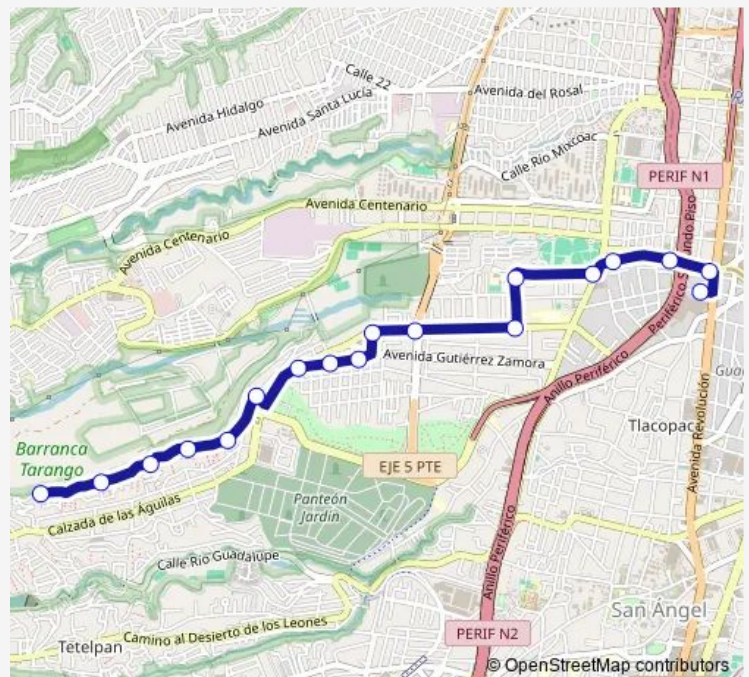

Bus Z2d Metro Barranca del Muerto - Lomas de Tarango

[Go to website](#)

Direction

Base Tarango — Base Cetram Barranca del Muerto

18 stops

[Open route schedule](#)

Base Tarango

Cda. Oyamel

Alfonso Caso Andrade

Luis Kuhne

Fujiyama

Calz. De los Leones

Etna

Periferico

Av. Revolucion

Base Cetram Barranca del Muerto

Route schedule

Base Tarango — Base Cetram Barranca del Muerto

Monday 00:00

Tuesday 00:00

Wednesday 00:00

Thursday 00:00

Friday 00:00

Saturday 00:00

Sunday 00:00

Route info

Direction: Base Tarango

Stops: 18

Trip Duration: 0 hour 19 min

Z2d — Metro Barranca del Muerto - Lomas de Tarango

Direction

Base Cetram Barranca del Muerto — Base Tarango