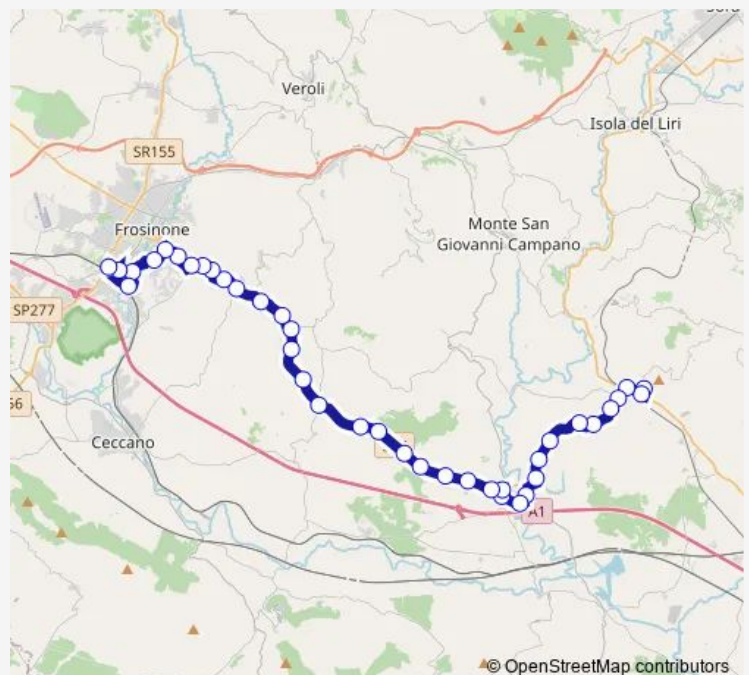

Ceprano | Via Casilina Via Cese # f5331

Ceprano | Sfratti # f5332

Ceprano | Via Casilina (Km 100) # f5333

Pofi | Via Casilina Via Colle Lisi # f5334

Pofi | Via Casilina Via Colle Ceraso # f5335

Route schedule

Arce | Via Marconi Via Magni # f5271 — Frosinone | Piazza Pertini # f3486

Monday 15:55

Tuesday 15:55

Wednesday 15:55

Thursday 15:55

Friday 15:55

Saturday —

Sunday —

Route info

Direction: Arce | Via Marconi Via Magni # f5271

Stops: 39

Trip Duration: 0 hour 46 min

Arce - Frosinone # Ar29a

Ripi | bivio via Casilina # f1987

Ripi | Via Casilina Via Sabatino # f5337

Ripi | Via Casilina Via Porroni # f5338

Ripi | Zona Industriale Casilina # f5339

Torrice | Via Casilina Via Prata # f5340

Torrice | Sant'Antonio # f5341

Torrice | San Filippo # f5342

Torrice | Via Casilina Via Forcella Nord # f5343

Frosinone | Via Casilina Via Focella # f5344