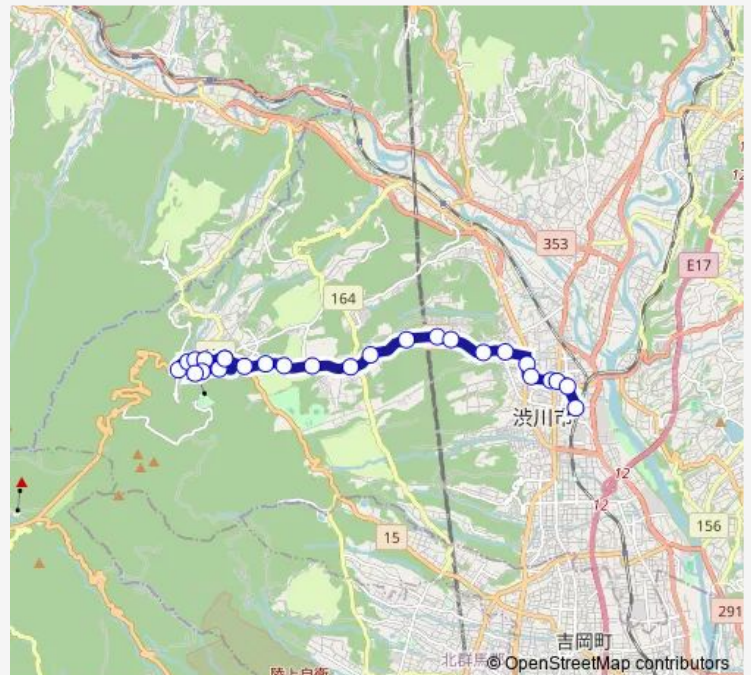

Saturday 11:54

Sunday 11:54

Route info

Direction: 伊香保榛名口

Stops: 28

Trip Duration: 0 hour 38 min

渋川伊香保温泉線

渋川駅

渋川新町

渋川郵便局西

寄居町会館前

東町

白井

渋川医療センター

Direction

伊香保バスターミナル — 渋川駅