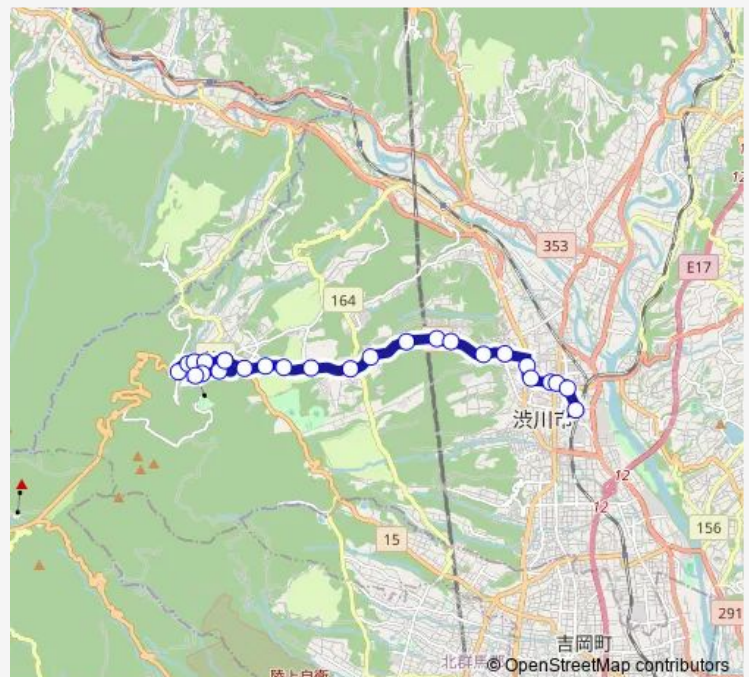

### Route schedule

伊香保榛名口 — 渋川医療センター

Monday 11:54

Tuesday 11:54

Wednesday 11:54

Thursday 11:54

Friday 11:54

Saturday 11:54

### Route info

Direction: 伊香保榛名口

Stops: 28

Trip Duration: 0 hour 38 min

渋川伊香保温泉線

渋川駅

渋川新町

渋川郵便局西