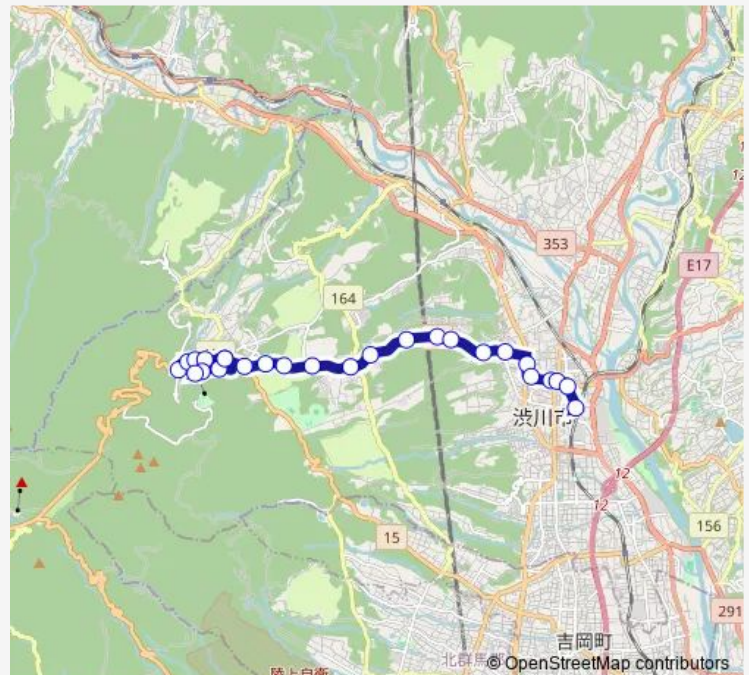

Saturday 11:54

Sunday 11:54

Route info

Direction: 伊香保榛名口

Stops: 28

Trip Duration: 0 hour 38 min

渋川伊香保温泉線

渋川駅

渋川新町

渋川郵便局西

寄居町会館前

東町

白井

渋川医療センター

Direction

伊香保バスターミナル — 渋川駅