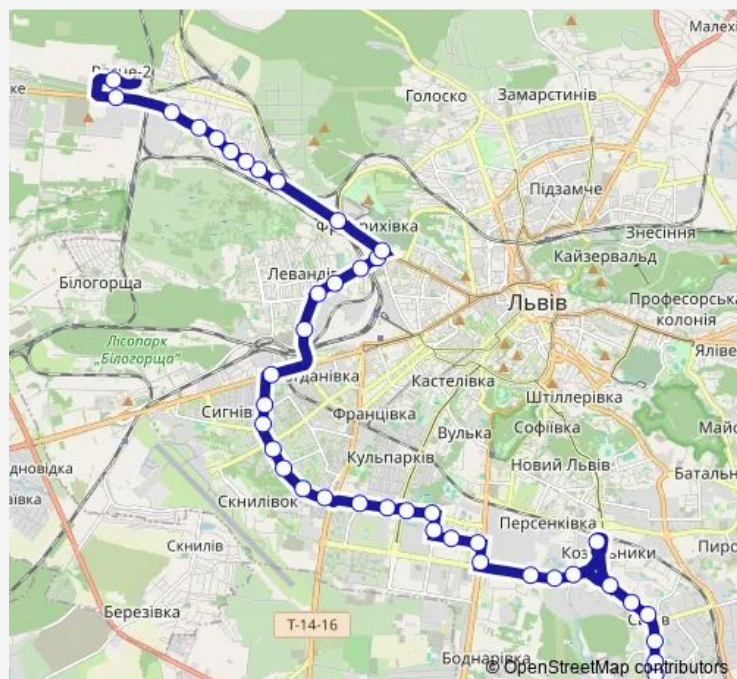

Скнилівський парк (129)

Route schedule

Санта Барбара (459) — Величковського (657)

Monday 05:50-21:16

Tuesday 05:50-21:16

Wednesday 05:50-21:16

Thursday 05:50-21:16

Friday 05:50-21:16

Saturday 07:00-21:00

Sunday 07:00-21:00

Route info

Direction: Санта Барбара (459)

Stops: 41

Trip Duration: 1 hour 14 min

Любінська-Виговського (128)

Залізнична РА (126)