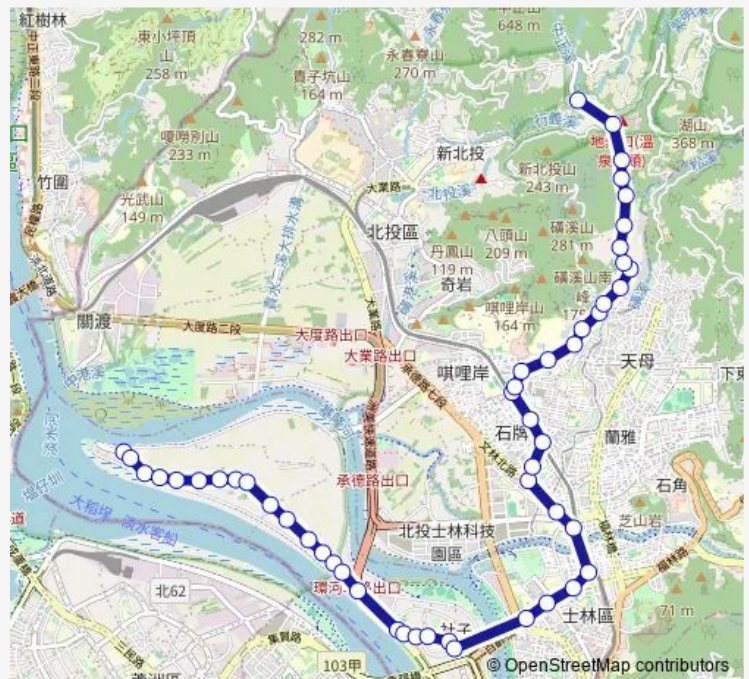

Bus 536 台北海大-大同之家

[Go to website](#)

Direction

富洲里 — 大同之家

50 stops

[Open route schedule](#)

- 富洲里
- 台北海大
- 浮線
- 富洲里九段
- 威靈廟
- 下溪沙尾
- 建安新村
- 富安國小
- 富洲里八段
- 福安國中
- 臨江園
- 地藏禪寺
- 下竹圍
- 福安區民活動中心
- 福安里
- 普濟堂
- 社子國小二
- 社子國小
- 永倫里(南)
- 社子派出所
- 社子市場二

Route schedule

富洲里 — 大同之家

Monday	05:40-22:30
Tuesday	05:40-22:30
Wednesday	05:40-22:30
Thursday	05:40-22:30
Friday	05:40-22:30
Saturday	05:40-22:30
Sunday	05:40-22:30

Route info

Direction: 富洲里

Stops: 50

Trip Duration: 0 hour 53 min

536 — 台北海大-大同之家

社子市場

陽明高中

士林區行政中心(中正)

士林國中

士林

捷運芝山站一

捷運芝山站(戲曲中心)