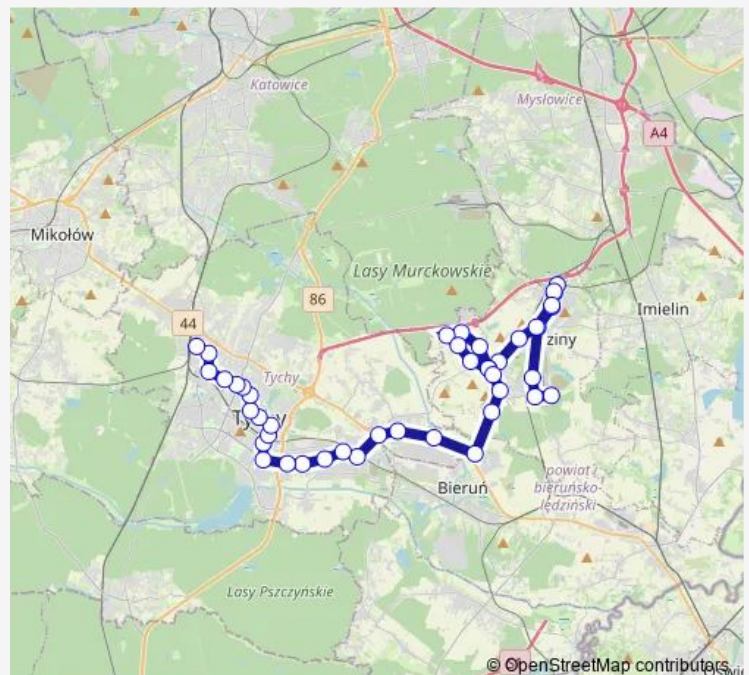

Direction

Rachowy Osiedle — Tychy Dworzec Pkp

44 stops

[Open route schedule](#)

Rachowy Osiedle

Rachowy Ośrodek Zdrowia

Lędziny Kopalnia Ziemowit

Hołodunów Przejazd Kolejowy (ul. Pokoju)

Lędziny Droga do Górek

Route schedule

Rachowy Osiedle — Tychy Dworzec Pkp

Monday	—
Tuesday	04:35-15:21
Wednesday	04:35-20:40
Thursday	—
Friday	—
Saturday	04:35-20:40
Sunday	04:35-20:40

Route info

Direction: Rachowy Osiedle

Stops: 44

Trip Duration: 1 hour 8 min

Lędziny Cegielnia

Bieruń Rudnik

Tychy Fiat

Tychy Turyńska

Urbanowice Dom Opieki

Tychy Lear

Tychy Serdeczna Rondo

Tychy Towarowa Skrzyżowanie

Tychy Towarowa

Tychy Hipermarkety

Tychy Paprocańska

Tychy Osiedle O

Tychy Lodowisko

Tychy Tęcza